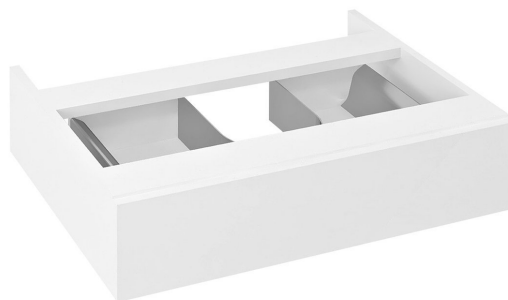

Objednací kód: AV605-3030

**Základné informácie**

Značka: Sapho  
Séria: Skrinky AVICE

**Rozmery**

Šírka: 600 mm  
Výška: 150 mm  
Hĺbka: 480 mm

**Vlastnosti**

Farba: Biela  
Možnosti farebného prevedenia: Podľa vzorkovníka  
Materiál: MDF/lamino  
Inštalácia: Závesné na stenu  
Typ skrinky: Zásuvky  
Výbava: Bezúchytkové otváranie, Spomaľovacie pánty  
Hmotnosť / ks: 8.5 kg  
Balenie: 1 ks  
Záruka: 2 roky