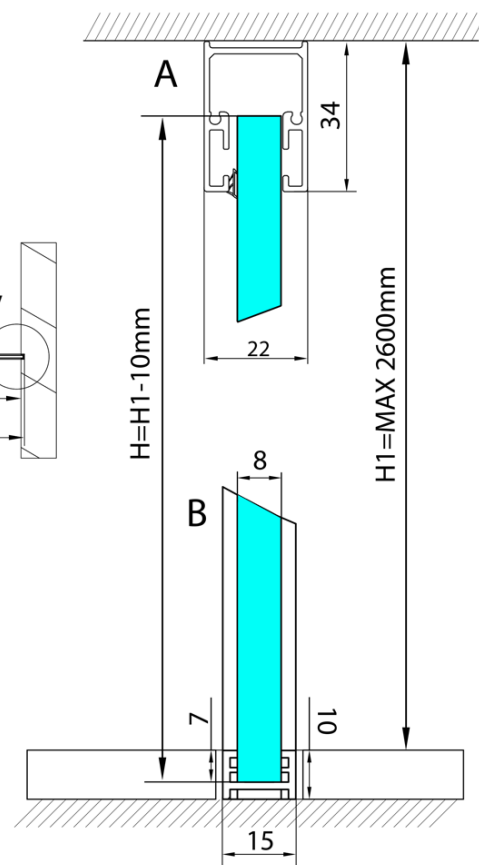

ARCHITEX sada pre uchytienie skla, podlaha-stena-strop, max.š. 1600mm, leštený hliník

Objednací kód: AL2816

Základné informácie

Značka: Polysan
Séria: ARCHITEX

Rozmery

Hĺbka: 1600 mm

Vlastnosti

Farba profilu: Chróm - Leštený hliník
Tvar: Jednostenná pevná
Hrúbka skla: 8 mm
Hmotnosť / ks: 0.085 kg
Balenie: 1 ks
Záruka: 2 roky

Technický list

L1=MAX 1595	H1=MAX 2600
L=L1+5=1600	H=H1-10=2590