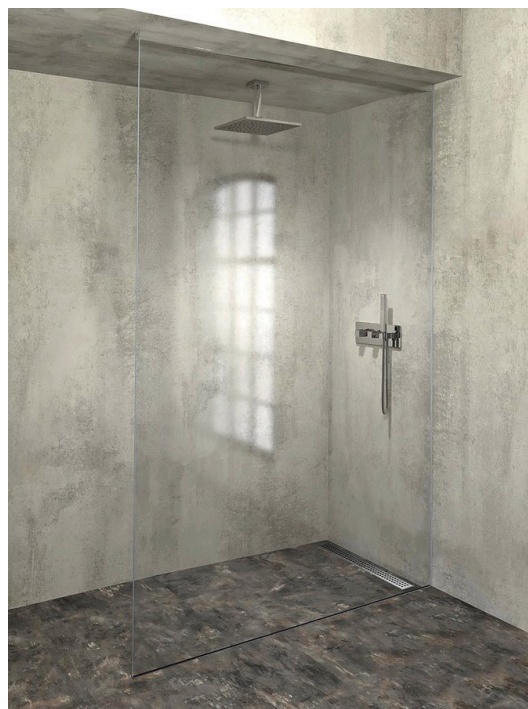

ARCHITEX sada pre uchytienie skla, podlaha-stena-strop, max.š. 1600mm, leštený hliník

Objednací kód: AL2816

Základné informácie

Značka: Polysan
Séria: ARCHITEX

Rozmery

Hĺbka: 1600 mm

Vlastnosti

Farba profilu: Chróm - Leštený hliník
Tvar: Jednostenná pevná
Hrúbka skla: 8 mm
Hmotnosť / ks: 0.085 kg
Balenie: 1 ks
Záruka: 2 roky