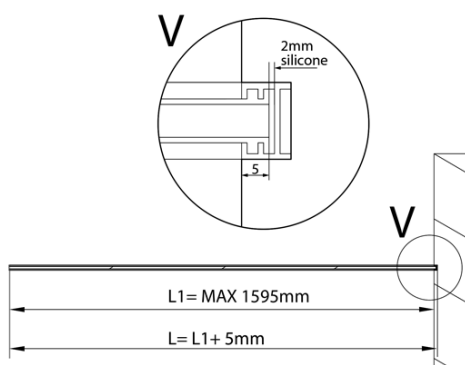

ARCHITEX sada pre uchytienie skla, podlaha-stena-strop, max.š. 1600mm, leštený hliník

Objednací kód: AL2816

Základné informácie

Značka: Polysan
Séria: ARCHITEX

Rozmery

Hĺbka: 1600 mm

Vlastnosti

Farba profilu: Chróm - Leštený hliník
Tvar: Jednostenná pevná
Hrúbka skla: 8 mm
Hmotnosť / ks: 0.085 kg
Balenie: 1 ks
Záruka: 2 roky

Technický list

L1=MAX 1595	H1=MAX 2600
L=L1+5=1600	H=H1-10=2590