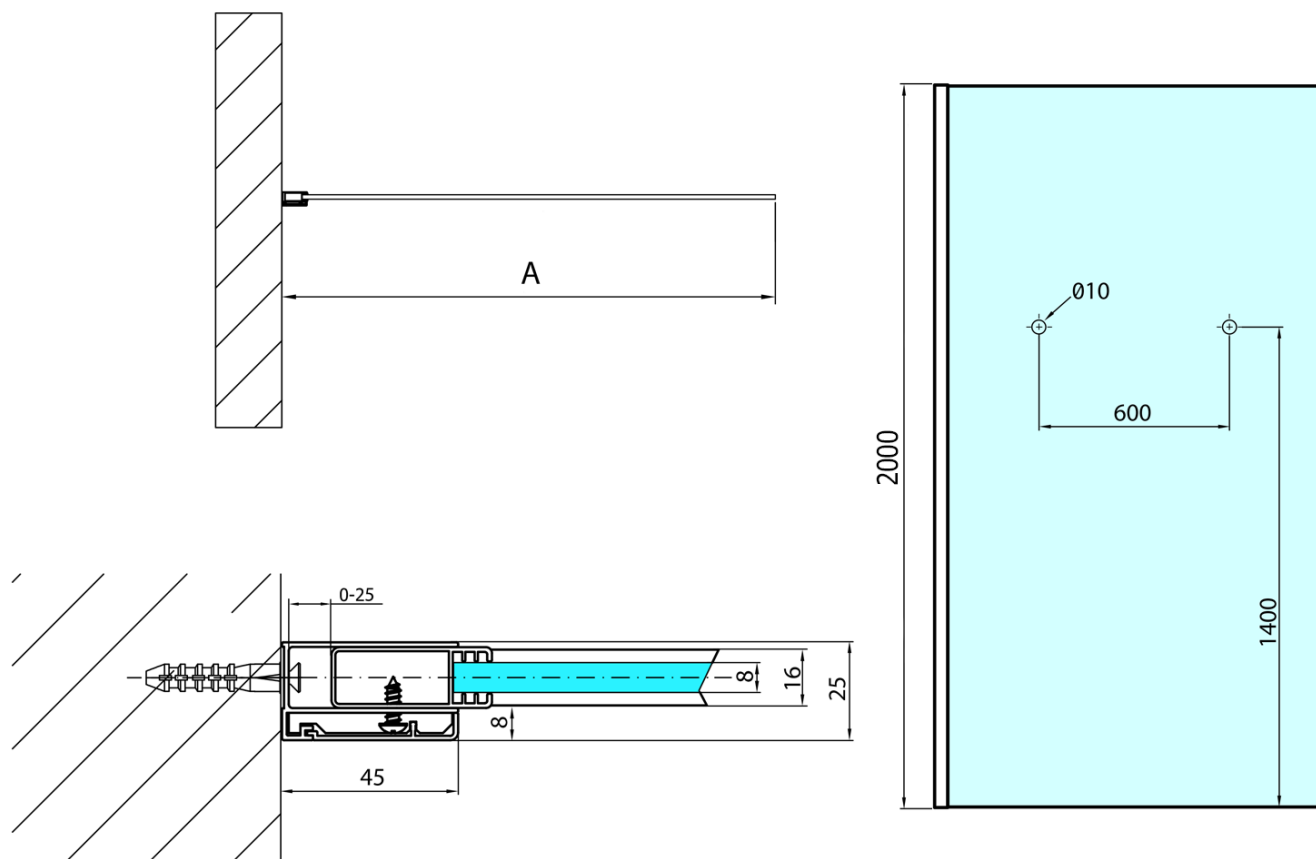

# MODULAR SHOWER stena na inštaláciu na múr, jednodielna, 900 mm, s otvormi na držiak uterákov

Objednací kód: MS1-90-D

## Rozmery

Výška: 2000 mm  
Hĺbka: 900 mm

## Vlastnosti

Farba profilu: Chróm - Leštený hliník  
Tvar: Jednostenná pevná  
Typ výplne: Číre sklo  
Úprava skla: Antidrop  
Hrúbka skla: 8 mm  
Hmotnosť / ks: 42.0 kg  
Balenie: 1 ks  
Záruka: 2 roky

MODULAR SHOWER stena na inštaláciu na múr,  
jednodielna, 900 mm, s otvormi na držiak uterákov

Technický list

ARTICLE	A
MS1-90D	876-901
MS1-100D	976-1001