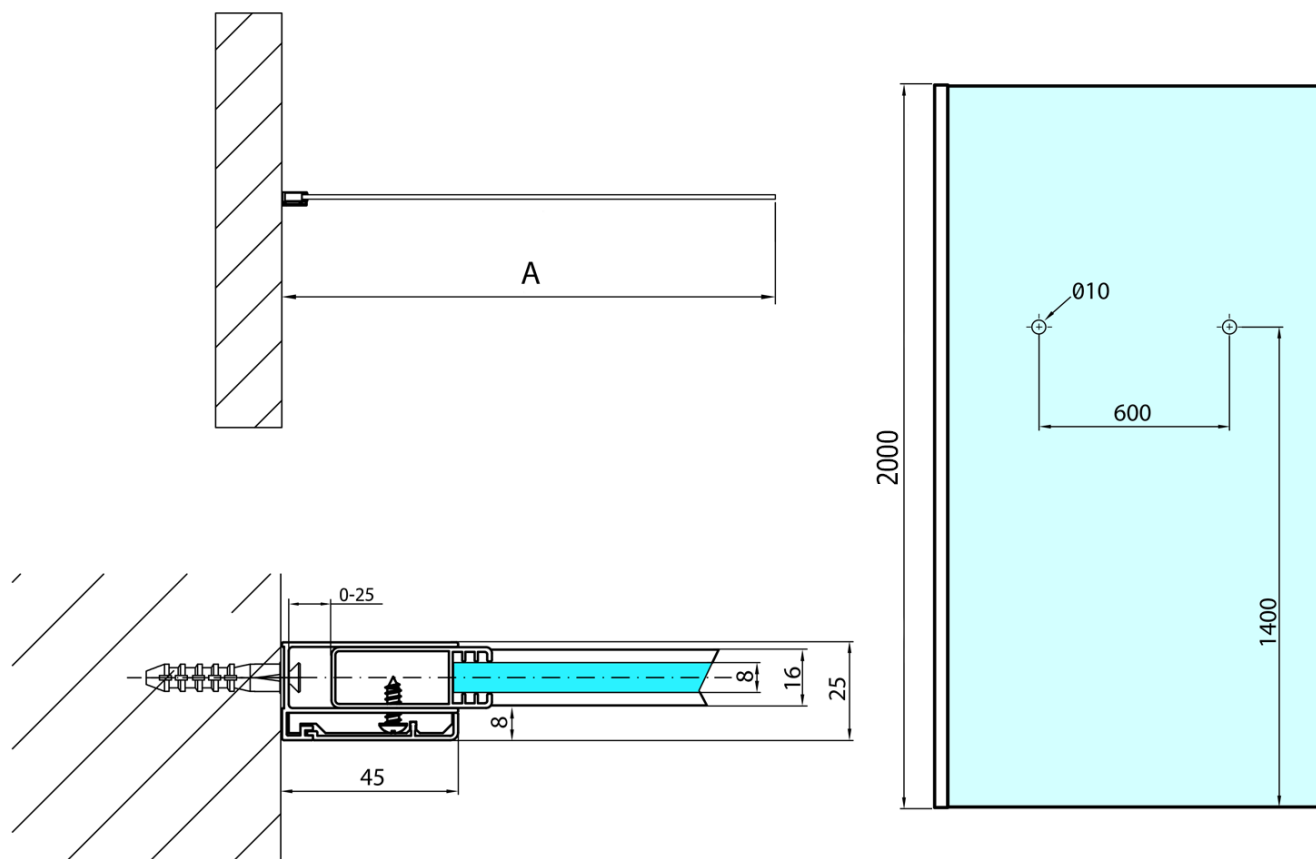

MODULAR SHOWER stena na inštaláciu na múr,
jednodielna, 900 mm, s otvormi na držiak uterákov

Technický list

ARTICLE	A
MS1-90D	876-901
MS1-100D	976-1001