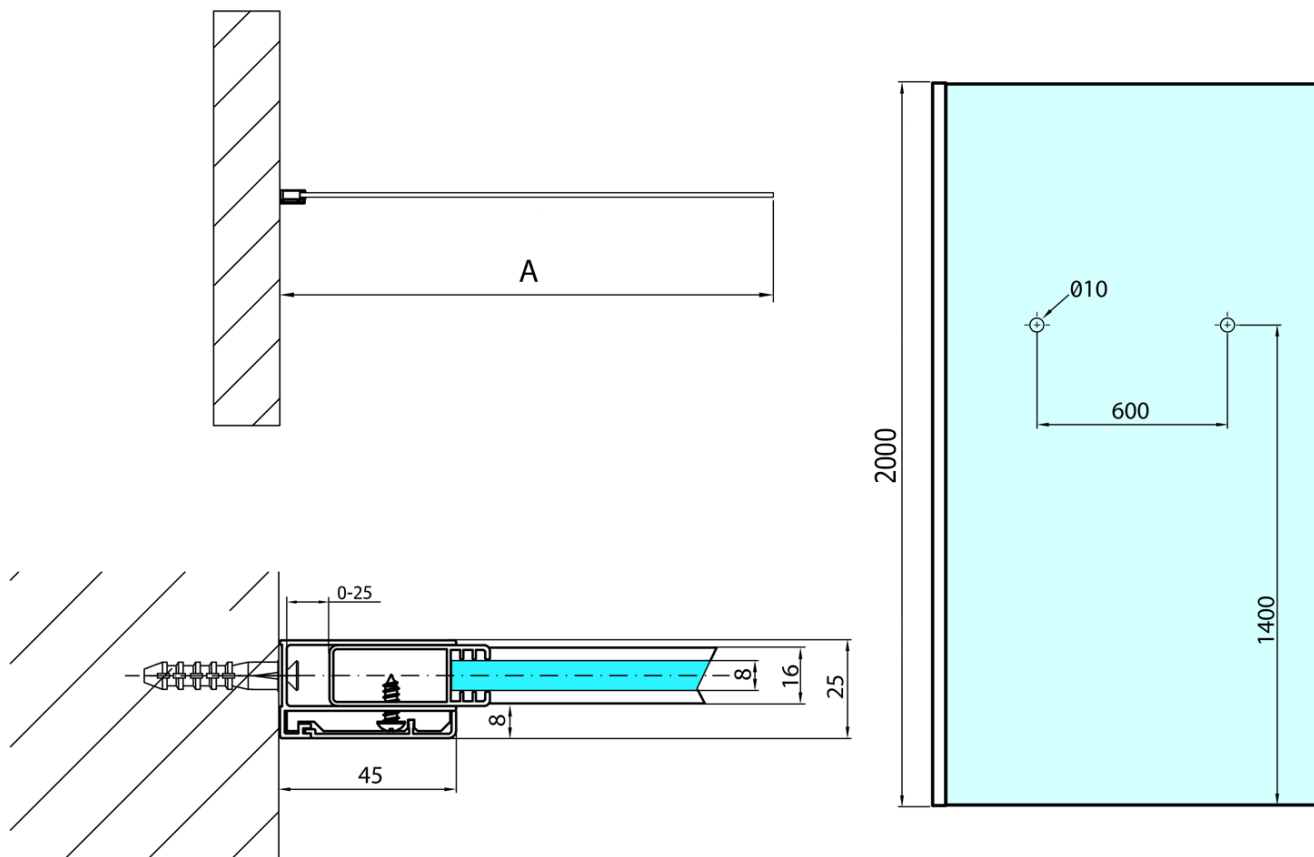

# MODULAR SHOWER stena na inštaláciu na múr, jednodielna, 1000 mm s otvormi na držiak uterákov

Objednací kód: MS1-100-D

## Rozmery

Výška: 2000 mm  
Hĺbka: 1000 mm

## Vlastnosti

Farba profilu: Chróm - Leštený hliník  
Tvar: Jednostenná pevná  
Typ výplne: Číre sklo  
Úprava skla: Antidrop  
Hrúbka skla: 8 mm  
Hmotnosť / ks: 46.0 kg  
Balenie: 1 ks  
Záruka: 2 roky

MODULAR SHOWER stena na inštaláciu na múr,  
jednodielna, 1000 mm s otvormi na držiak uterákov

Technický list

ARTICLE	A
MS1-90D	876-901
MS1-100D	976-1001