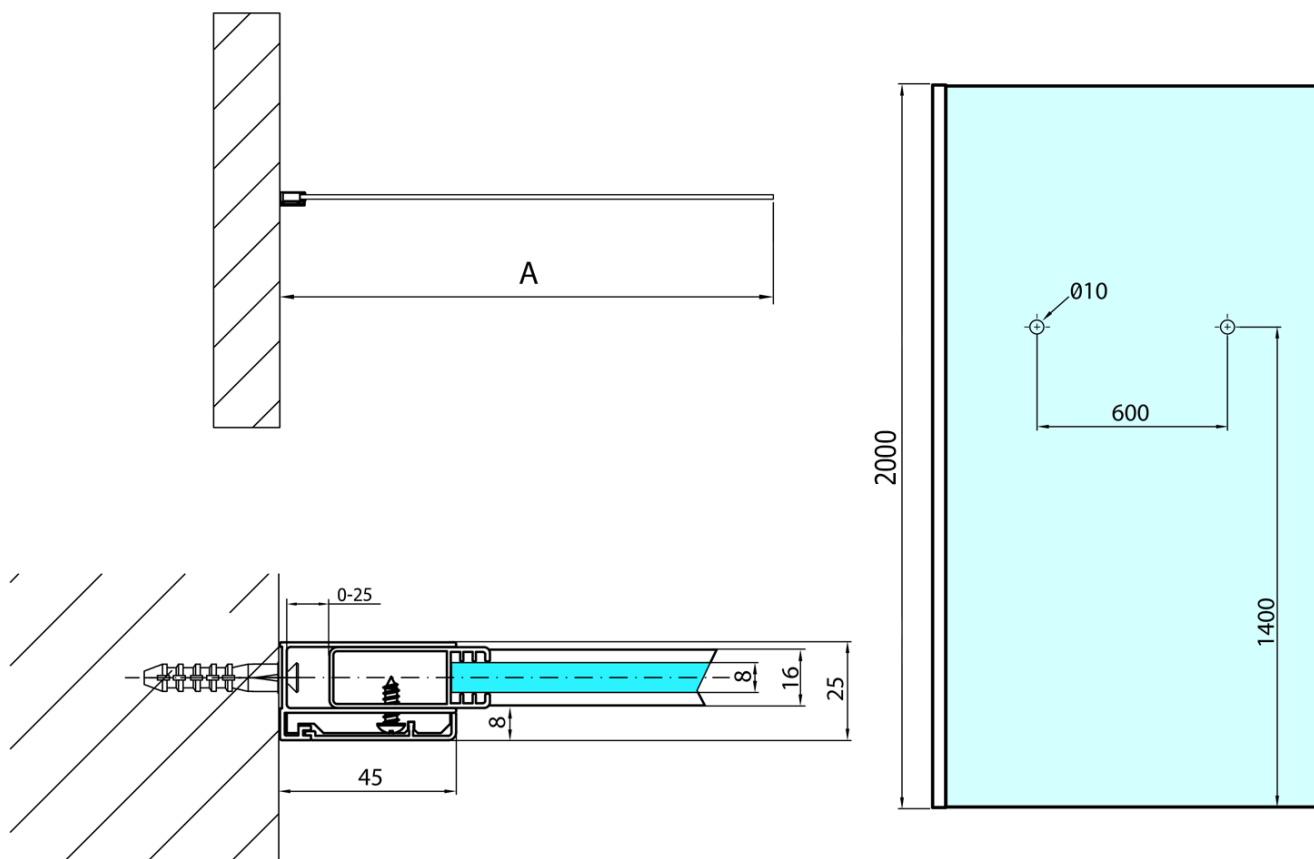

MODULAR SHOWER stena na inštaláciu na múr,
jednodielna, 1000 mm s otvormi na držiak uterákov

Technický list

ARTICLE	A
MS1-90D	876-901
MS1-100D	976-1001