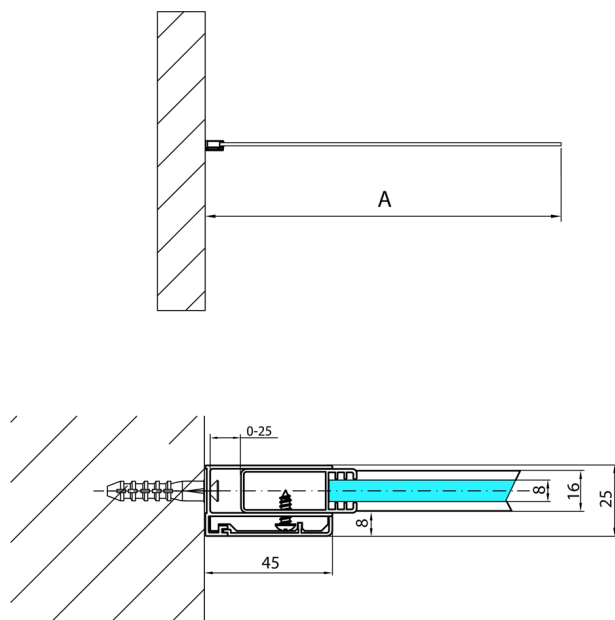

Technický list

ARTICLE	A
MS1-90D	876-901
MS1-100D	976-1001