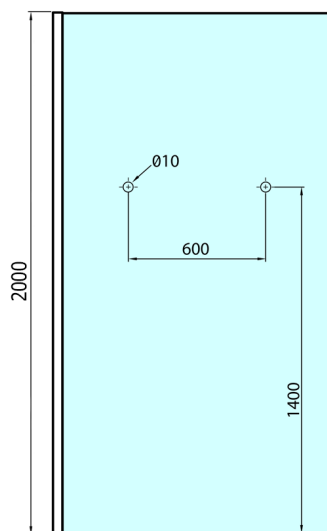

Technický list

ARTICLE	A
MS1-90D	876-901
MS1-100D	976-1001