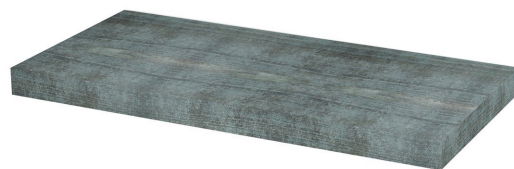

Objednací kód: AV886

**Základné informácie**

Značka: Sapho

**Rozmery**

Šírka: 800 mm

Výška: 50 mm

Hĺbka: 390 mm

**Vlastnosti**

Farba: Tyrkysová

Dekor: Aquamarine

Materiál: DTD/HPL laminát

Hmotnosť / ks: 9.66 kg

Balenie: 1 ks

Záruka: 2 roky