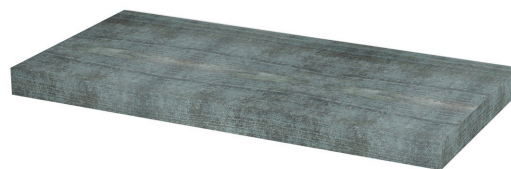

Objednací kód: AV776

**Základné informácie**

Značka: Sapho

**Rozmery**

Šírka: 750 mm

Výška: 50 mm

Hĺbka: 390 mm

**Vlastnosti**

Farba: Tyrkysová

Dekor: Aquamarine

Materiál: DTD/HPL laminát

Hmotnosť / ks: 9.08 kg

Balenie: 1 ks

Záruka: 2 roky