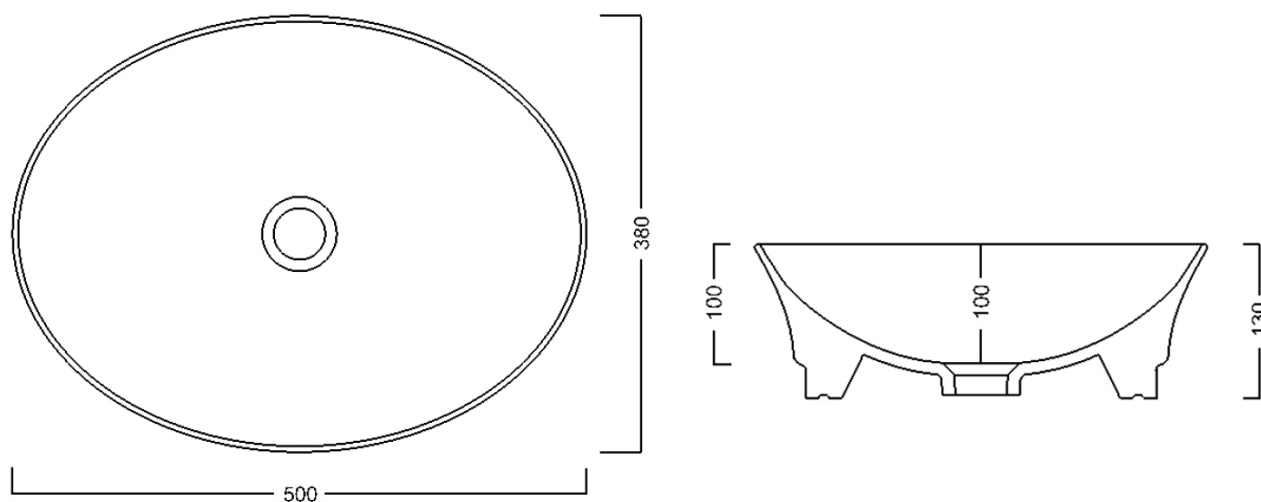

Objednací kód: WH102

Základné informácie

Značka: Sapho

Séria: IDEA

Rozmery

Šírka: 500 mm

Výška: 130 mm

Hĺbka: 380 mm

Vlastnosti

Farba: Biela

Materiál: Keramika

Inštalácia: Na postavenie

Typ umývadla: Umývadlo na dosku

Počet otvorov pre batériu: Bez otvoru

Prepad: NIE

Tvar: Ovál/Elipsa

Hmotnosť / ks: 6.7 kg

Balenie: 1 ks

Záruka: 2 roky

Odporúčame prikúpiť

1 ks Umývadlová výpust 5/4", click-clack, keramická zátka, biela (Objednací kód: WEH060)

Technický list

Foro consigliato /
Recommended hole