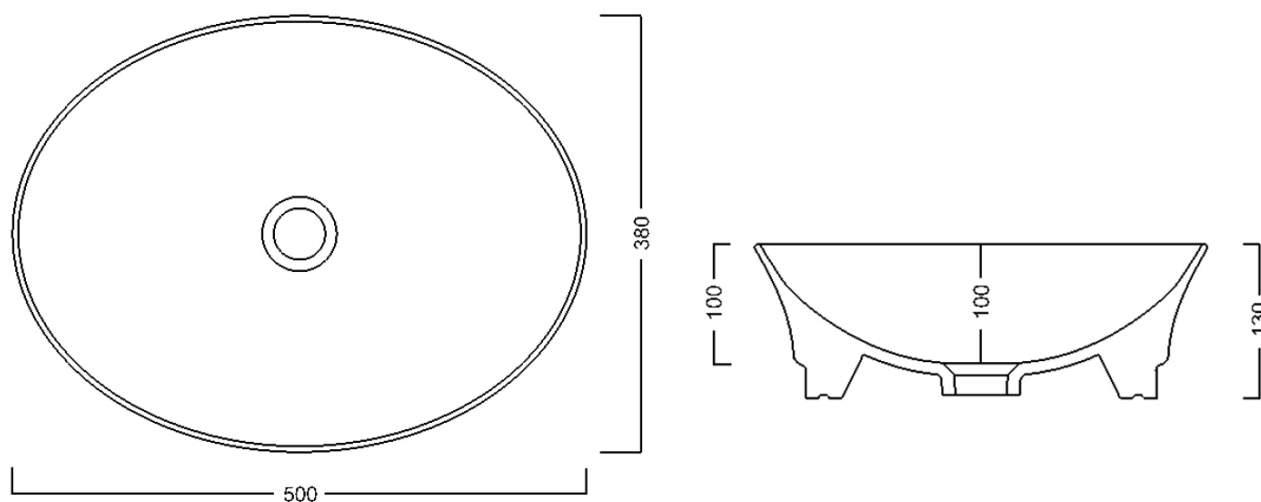

Technický list