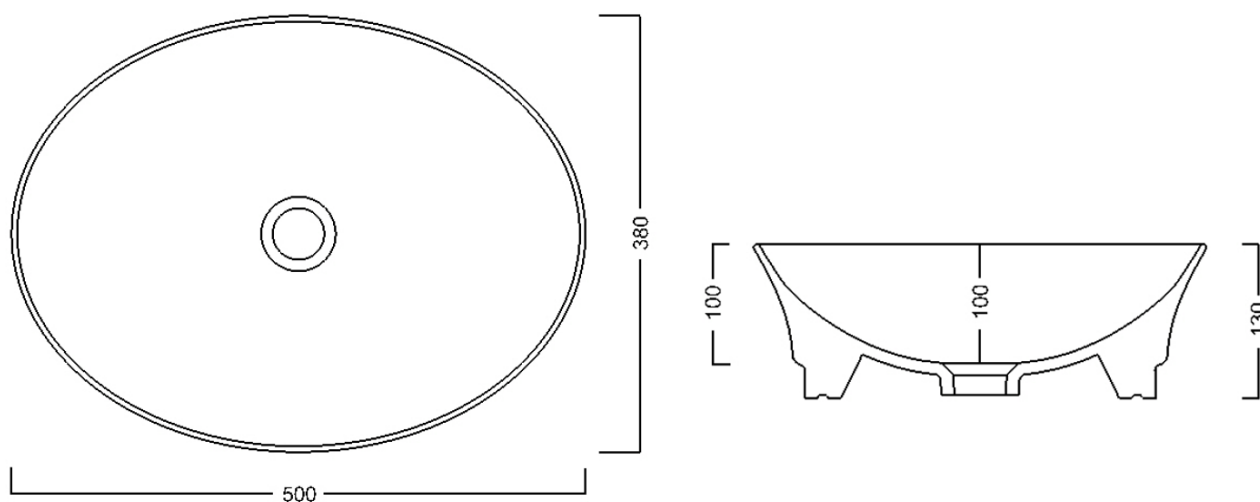

Objednací kód: WH102

Základné informácie

Značka: Sapho

Séria: IDEA

Rozmery

Šírka: 500 mm

Výška: 130 mm

Hĺbka: 380 mm

Vlastnosti

Farba: Biela

Materiál: Keramika

Inštalácia: Na postavenie

Typ umývadla: Umývadlo na dosku

Počet otvorov pre batériu: Bez otvoru

Prepad: NIE

Tvar: Ovál/Elipsa

Hmotnosť / ks: 6.7 kg

Balenie: 1 ks

Záruka: 2 roky

Odporúčame prikúpiť

1 ks Umývadlová výpust 5/4", click-clack, keramická zátka, 5-63mm, biela (Objednací kód: WEH060)

Technický list

Foro consigliato /
Recommended hole