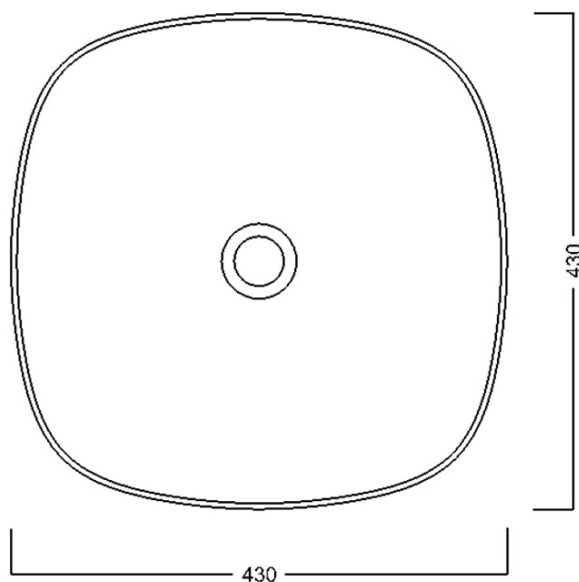

Objednací kód: WH100

Základné informácie

Značka: Sapho

Séria: IDEA

Rozmery

Šírka: 430 mm

Výška: 180 mm

Hĺbka: 430 mm

Vlastnosti

Farba: Biela

Materiál: Keramika

Inštalácia: Na postavenie

Typ umývadla: Umývadlo na dosku

Počet otvorov pre batériu: Bez otvoru

Prepad: NIE

Tvar: Štvorec

Hmotnosť / ks: 11.2 kg

Balenie: 1 ks

Záruka: 2 roky

Odporúčame prikúpiť

1 ks Umývadlová výpust 5/4", click-clack, keramická zátka, 5-63mm, biela (Objednací kód: WEH060)

Technický list

Foro consigliato /
Recommended hole