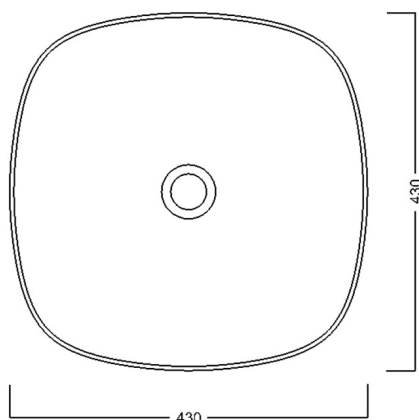

Technický list