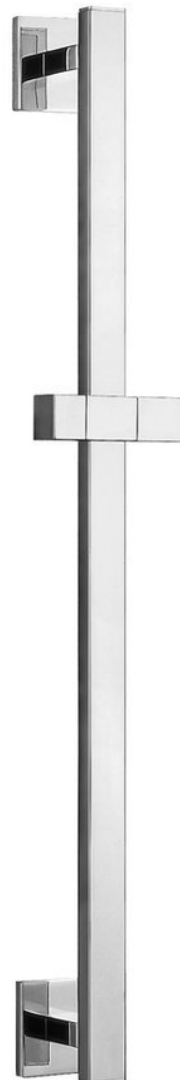

Posuvný držiak sprchy, 660mm, chróm

 **SAPHO**

Objednací kód: 1202-28

Základné informácie

Značka: Sapho

Rozmery

Výška: 660 mm

Hĺbka: 66 mm

Vlastnosti

Farba: Chróm

Materiál: Mosadz

Tvar: Hranaté

Hmotnosť / ks: 1.3 kg

Balenie: 1 ks

Záruka: 2 roky

Náhradné diely

UAK 6 komplet pre ukotvenie kúpeľňových doplnkov, skrutka 4,5x60 (Objednací kód: 40015)

Technický list