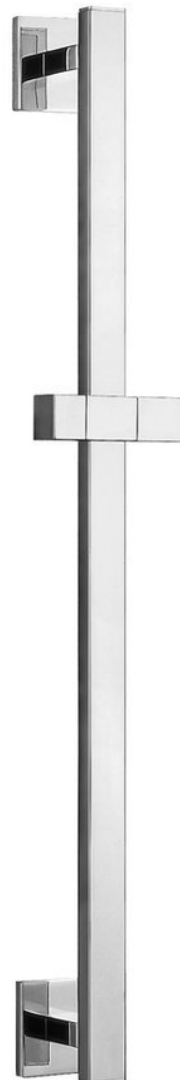

Sprchová tyč, nastaviteľný držiak, štvorcový, 660mm, chróm

 **SAPHO**

Objednací kód: 1202-28

Základné informácie

Značka: Sapho

Rozmery

Výška: 660 mm

Hĺbka: 66 mm

Vlastnosti

Farba: Chróm

Materiál: Mosadz

Tvar: Hranaté

Hmotnosť / ks: 1.3 kg

Balenie: 1 ks

Záruka: 2 roky

Náhradné diely

UAK 6 komplet pre ukotvenie kúpeľňových doplnkov, skrutka 4,5x60 (Objednací kód: 40015)

Sprchová tyč, nastaviteľný držiak, štvorcový, 660mm,
chróm

 **SAPHO**

Technický list