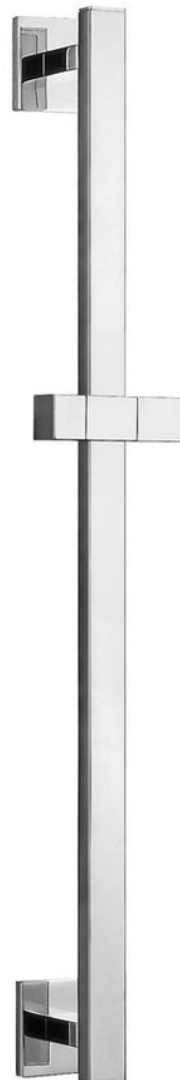

## Posuvný držiak sprchy, 660mm, chróm

 **SAPHO**

Objednací kód: 1202-28

### Základné informácie

Značka: Sapho

### Rozmery

Výška: 660 mm

Hĺbka: 66 mm

### Vlastnosti

Farba: Chróm

Materiál: Mosadz

Tvar: Hranaté

Hmotnosť / ks: 1.3 kg

Balenie: 1 ks

Záruka: 2 roky