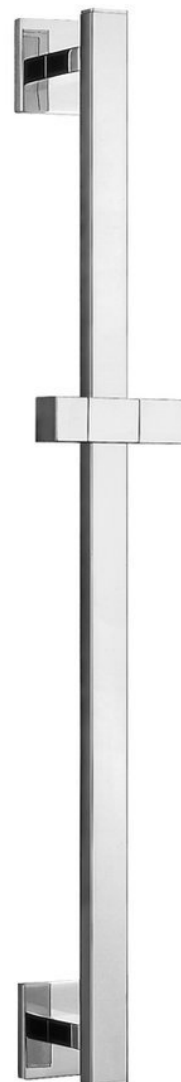

## Posuvný držiak sprchy, 660mm, chróm

 **SAPHO**

Objednací kód: 1202-28

### Základné informácie

Značka: Sapho

### Rozmery

Výška: 660 mm

Hĺbka: 66 mm

### Vlastnosti

Farba: Chróm

Materiál: Mosadz

Tvar: Hranaté

Hmotnosť / ks: 1.3 kg

Balenie: 1 ks

Záruka: 2 roky