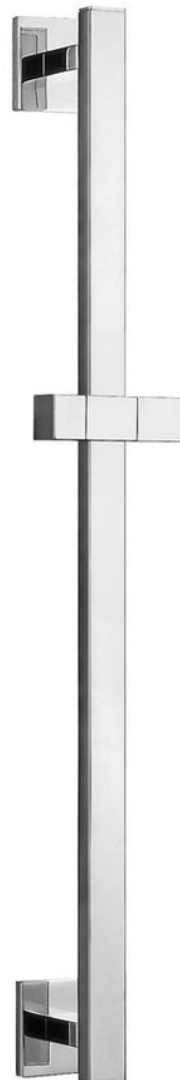

Sprchová tyč, nastaviteľný držiak, štvorcový, 660mm, chróm

 **SAPHO**

Objednací kód: 1202-28

Základné informácie

Značka: Sapho

Rozmery

Výška: 660 mm

Hĺbka: 66 mm

Vlastnosti

Farba: Chróm

Materiál: Mosadz

Tvar: Hranaté

Hmotnosť / ks: 1.3 kg

Balenie: 1 ks

Záruka: 2 roky

Náhradné diely

UAK 6 komplet pre ukotvenie kúpeľňových doplnkov, skrutka 4,5x60 (Objednací kód: 40015)

Sprchová tyč, nastaviteľný držiak, štvorcový, 660mm,
chróm

 SAPHO

Technický list