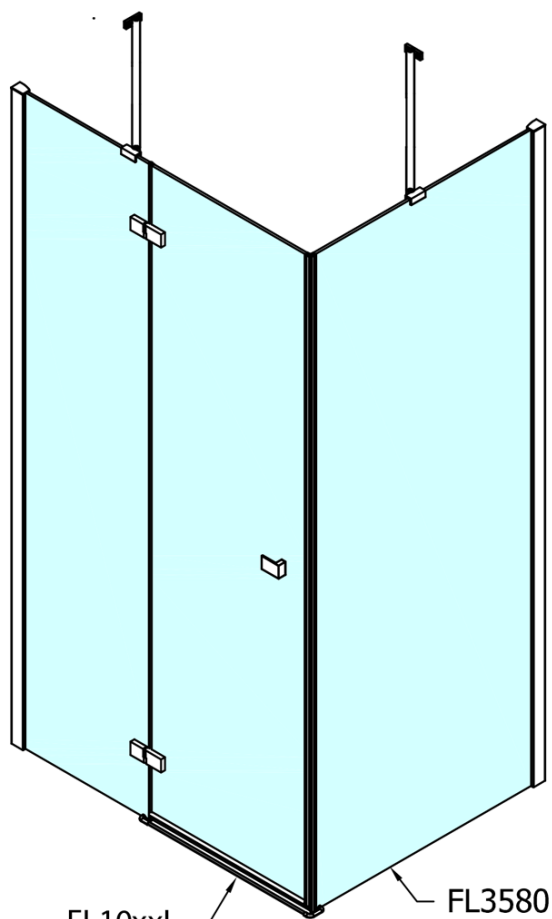

## Rozmery

Šírka: 1500 mm

Výška: 2000 mm

Hĺbka: 900 mm

## Vlastnosti

Farba profilu: Chróm - Leštený hliník

Tvar: Obdĺžnikové zásteny

Typ otvárania: Otváracie jednokrídlové

Smer otvárania: Pravé

Šírka vstupu: 565 mm

Typ výplne: Číre sklo

Úprava skla: Antidrop

Hrúbka skla: 8 mm

Vlastnosti: Bezrámové prevedenie

Hmotnosť / ks: 97.0 kg

Balenie: 2 ks

Záruka: 2 roky

Technický list

FL10xxL  
FL11xxL

FL3580  
FL3590  
FL3510

FL3580  
FL3590  
FL3510

FL10xxR  
FL11xxR

**FORTIS obdĺžniková sprchová zástena 1500x900 mm, R varianta**

Dveře	A (mm)	B (mm)	C (mm)
FL1080	785-801	≈ 200	779-795
FL1090	885-901	≈ 300	879-895
FL1010	985-1001	≈ 400	979-995
FL1011	1085-1101	≈ 500	1079-1095
FL1012	1185-1201	≈ 600	1179-1195
FL1113	1285-1301	≈ 700	1279-1295
FL1114	1385-1401	≈ 800	1379-1395
FL1115	1485-1501	≈ 900	1479-1495