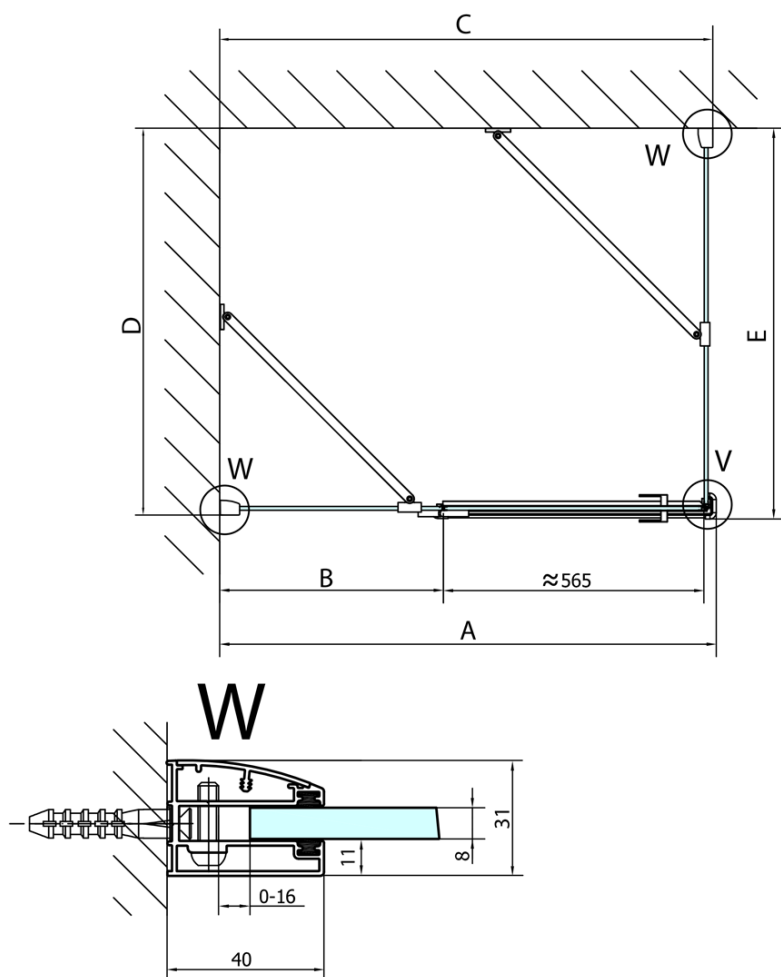

## Rozmery

Šírka: 1500 mm

Výška: 2000 mm

Hĺbka: 900 mm

## Vlastnosti

Farba profilu: Chróm - Leštený hliník

Tvar: Obdĺžnikové zásteny

Typ otvárania: Otváracie jednokrídlové

Smer otvárania: Pravé

Šírka vstupu: 565 mm

Typ výplne: Číre sklo

Úprava skla: Antidrop

FL3580  
FL3590  
FL3510

FL10xxR  
FL11xxR

**FORTIS obdĺžniková sprchová zástena 1500x900 mm, R varianta**

Dveře	A (mm)	B (mm)	C (mm)
FL1080	785-801	≈ 200	779-795
FL1090	885-901	≈ 300	879-895
FL1010	985-1001	≈ 400	979-995
FL1011	1085-1101	≈ 500	1079-1095
FL1012	1185-1201	≈ 600	1179-1195
FL1113	1285-1301	≈ 700	1279-1295
FL1114	1385-1401	≈ 800	1379-1395
FL1115	1485-1501	≈ 900	1479-1495

Construction readiness for floor mounting  
dimensions  $x, y$  = Dimension to the inside of the glass

Dveře	X (mm)	B (mm)
FL1080	768	$\approx 200$
FL1090	868	$\approx 300$
FL1010	968	$\approx 400$
FL1011	1068	$\approx 500$
FL1012	1168	$\approx 600$
FL1113	1268	$\approx 700$
FL1114	1368	$\approx 800$
FL1115	1468	$\approx 900$