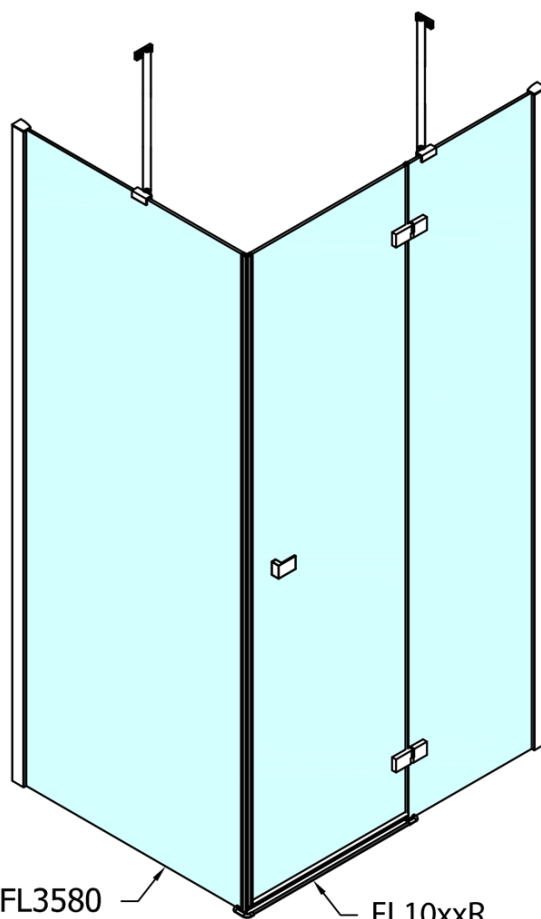

## Rozmery

Šírka: 1500 mm

Výška: 2000 mm

Hĺbka: 900 mm

## Vlastnosti

Farba profilu: Chróm - Leštený hliník

Tvar: Obdĺžnikové zásteny

Typ otvárania: Otváracie jednokrídlové

Smer otvárania: Pravé

Šírka vstupu: 565 mm

Typ výplne: Číre sklo

Úprava skla: Antidrop

Hrúbka skla: 8 mm

Vlastnosti: Bezrámové prevedenie

Hmotnosť / ks: 97.0 kg

Balenie: 2 ks

Záruka: 2 roky

Technický list

FL10xxL  
FL11xxL

FL3580  
FL3590  
FL3510

FL3580  
FL3590  
FL3510

FL10xxR  
FL11xxR

**FORTIS obdĺžniková sprchová zástena 1500x900 mm, R varianta**

Dveře	A (mm)	B (mm)	C (mm)
FL1080	785-801	≈ 200	779-795
FL1090	885-901	≈ 300	879-895
FL1010	985-1001	≈ 400	979-995
FL1011	1085-1101	≈ 500	1079-1095
FL1012	1185-1201	≈ 600	1179-1195
FL1113	1285-1301	≈ 700	1279-1295
FL1114	1385-1401	≈ 800	1379-1395
FL1115	1485-1501	≈ 900	1479-1495