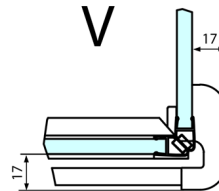

FORTIS obdĺžniková sprchová zástena 1500x900 mm, R varianta

Objednací kód: FL1115RFL3590

Rozmery

Šírka: 1500 mm
 Výška: 2000 mm
 Hĺbka: 900 mm

Vlastnosti

Záruka: 2 roky

Technický list

Dveře	A (mm)	B (mm)	C (mm)
FL1080	785-801	≈ 200	779-795
FL1090	885-901	≈ 300	879-895
FL1010	985-1001	≈ 400	979-995
FL1011	1085-1101	≈ 500	1079-1095
FL1012	1185-1201	≈ 600	1179-1195
FL1113	1285-1301	≈ 700	1279-1295
FL1114	1385-1401	≈ 800	1379-1395
FL1115	1485-1501	≈ 900	1479-1495

Boční stěna	E	D
FL3580	785-801	779-795
FL3590	885-901	879-895
FL3510	985-1001	979-995

Stavební připravenost pro montáž na dlažbu
 kóty x,y = Rozměr k vnitřní straně skla

Construction readiness for floor mounting
 dimensions x, y = Dimension to the inside of the glass

Dveře	X (mm)	B (mm)
FL1080	768	≈ 200
FL1090	868	≈ 300
FL1010	968	≈ 400
FL1011	1068	≈ 500
FL1012	1168	≈ 600
FL1113	1268	≈ 700
FL1114	1368	≈ 800
FL1115	1468	≈ 900

Boční stěna	Y
FL3580	768
FL3590	868
FL3510	968
FL3511	1068
FL3512	1168