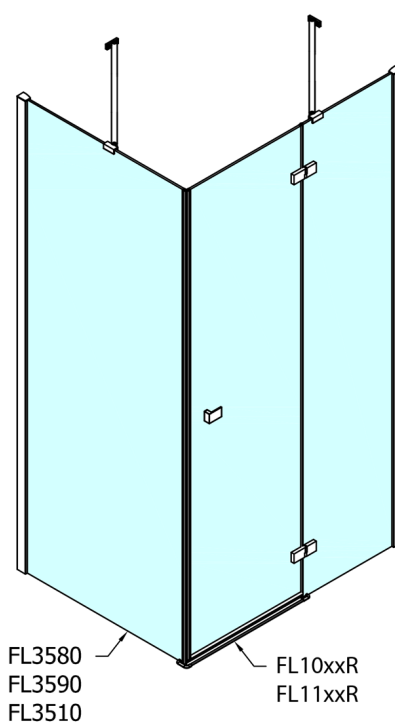

FORTIS obdĺžniková sprchová zástena 1500x900 mm, R varianta

Objednací kód: FL1115RFL3590

Rozmery

Šírka: 1500 mm
 Výška: 2000 mm
 Hĺbka: 900 mm

Vlastnosti

Záruka: 2 roky

Technický list

Dveře	A (mm)	B (mm)	C (mm)
FL1080	785-801	≈ 200	779-795
FL1090	885-901	≈ 300	879-895
FL1010	985-1001	≈ 400	979-995
FL1011	1085-1101	≈ 500	1079-1095
FL1012	1185-1201	≈ 600	1179-1195
FL1113	1285-1301	≈ 700	1279-1295
FL1114	1385-1401	≈ 800	1379-1395
FL1115	1485-1501	≈ 900	1479-1495

Boční stěna	E	D
FL3580	785-801	779-795
FL3590	885-901	879-895
FL3510	985-1001	979-995

Stavební připravenost pro montáž na dlažbu
 kóty x,y = Rozměr k vnitřní straně skla

Construction readiness for floor mounting
 dimensions x, y = Dimension to the inside of the glass

Dveře	X (mm)	B (mm)
FL1080	768	≈ 200
FL1090	868	≈ 300
FL1010	968	≈ 400
FL1011	1068	≈ 500
FL1012	1168	≈ 600
FL1113	1268	≈ 700
FL1114	1368	≈ 800
FL1115	1468	≈ 900

Boční stěna	Y
FL3580	768
FL3590	868
FL3510	968
FL3511	1068
FL3512	1168