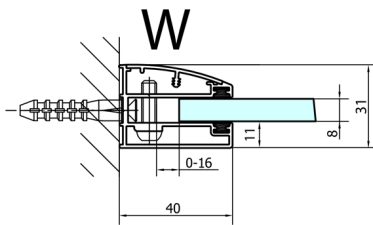

FORTIS obdĺžniková sprchová zástena 1500x900 mm, R varianta

Objednací kód: FL1115RFL3590

Rozmery

Šírka: 1500 mm
 Výška: 2000 mm
 Hĺbka: 900 mm

Vlastnosti

Záruka: 2 roky

Technický list

Dveře	A (mm)	B (mm)	C (mm)
FL1080	785-801	≈ 200	779-795
FL1090	885-901	≈ 300	879-895
FL1010	985-1001	≈ 400	979-995
FL1011	1085-1101	≈ 500	1079-1095
FL1012	1185-1201	≈ 600	1179-1195
FL1113	1285-1301	≈ 700	1279-1295
FL1114	1385-1401	≈ 800	1379-1395
FL1115	1485-1501	≈ 900	1479-1495

Boční stěna	E	D
FL3580	785-801	779-795
FL3590	885-901	879-895
FL3510	985-1001	979-995

Stavební připravenost pro montáž na dlažbu
 kóty x,y = Rozměr k vnitřní straně skla

Construction readiness for floor mounting
 dimensions x, y = Dimension to the inside of the glass

Dveře	X (mm)	B (mm)
FL1080	768	≈ 200
FL1090	868	≈ 300
FL1010	968	≈ 400
FL1011	1068	≈ 500
FL1012	1168	≈ 600
FL1113	1268	≈ 700
FL1114	1368	≈ 800
FL1115	1468	≈ 900

Boční stěna	Y
FL3580	768
FL3590	868
FL3510	968
FL3511	1068
FL3512	1168