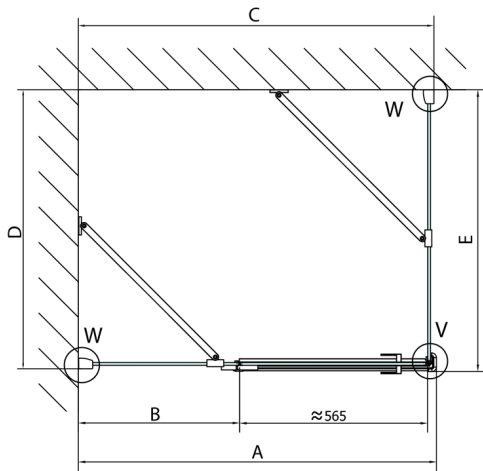

FORTIS obdĺžniková sprchová zástena 1500x900 mm, R varianta

Objednací kód: FL1115RFL3590

Rozmery

Šírka: 1500 mm
 Výška: 2000 mm
 Hĺbka: 900 mm

Vlastnosti

Záruka: 2 roky

Technický list

Dveře	A (mm)	B (mm)	C (mm)
FL1080	785-801	≈ 200	779-795
FL1090	885-901	≈ 300	879-895
FL1010	985-1001	≈ 400	979-995
FL1011	1085-1101	≈ 500	1079-1095
FL1012	1185-1201	≈ 600	1179-1195
FL1113	1285-1301	≈ 700	1279-1295
FL1114	1385-1401	≈ 800	1379-1395
FL1115	1485-1501	≈ 900	1479-1495

Boční stěna	E	D
FL3580	785-801	779-795
FL3590	885-901	879-895
FL3510	985-1001	979-995

Stavební připravenost pro montáž na dlažbu
 kóty x,y = Rozměr k vnitřní straně skla

Construction readiness for floor mounting
 dimensions x, y = Dimension to the inside of the glass

Dveře	X (mm)	B (mm)
FL1080	768	≈ 200
FL1090	868	≈ 300
FL1010	968	≈ 400
FL1011	1068	≈ 500
FL1012	1168	≈ 600
FL1113	1268	≈ 700
FL1114	1368	≈ 800
FL1115	1468	≈ 900

Boční stěna	Y
FL3580	768
FL3590	868
FL3510	968
FL3511	1068
FL3512	1168