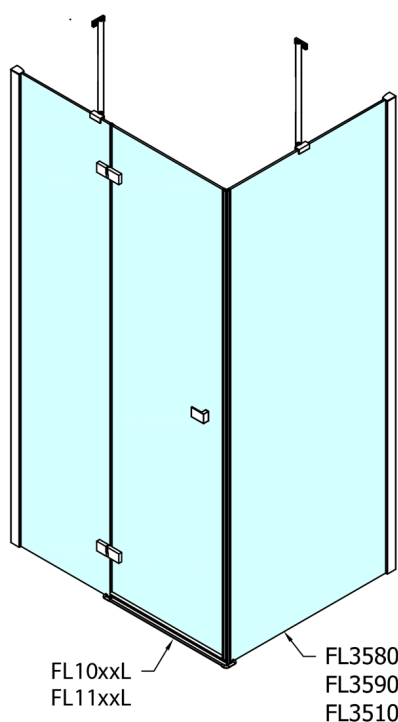

FORTIS obdĺžniková sprchová zástena 1500x900 mm, R varianta

Objednací kód: FL1115RFL3590

Rozmery

Šírka: 1500 mm
 Výška: 2000 mm
 Hĺbka: 900 mm

Vlastnosti

Záruka: 2 roky

Technický list

Dveře	A (mm)	B (mm)	C (mm)
FL1080	785-801	≈ 200	779-795
FL1090	885-901	≈ 300	879-895
FL1010	985-1001	≈ 400	979-995
FL1011	1085-1101	≈ 500	1079-1095
FL1012	1185-1201	≈ 600	1179-1195
FL1113	1285-1301	≈ 700	1279-1295
FL1114	1385-1401	≈ 800	1379-1395
FL1115	1485-1501	≈ 900	1479-1495

Boční stěna	E	D
FL3580	785-801	779-795
FL3590	885-901	879-895
FL3510	985-1001	979-995

Stavební připravenost pro montáž na dlažbu
 kóty x,y = Rozměr k vnitřní straně skla

Construction readiness for floor mounting
 dimensions x, y = Dimension to the inside of the glass

Dveře	X (mm)	B (mm)
FL1080	768	≈ 200
FL1090	868	≈ 300
FL1010	968	≈ 400
FL1011	1068	≈ 500
FL1012	1168	≈ 600
FL1113	1268	≈ 700
FL1114	1368	≈ 800
FL1115	1468	≈ 900

Boční stěna	Y
FL3580	768
FL3590	868
FL3510	968
FL3511	1068
FL3512	1168