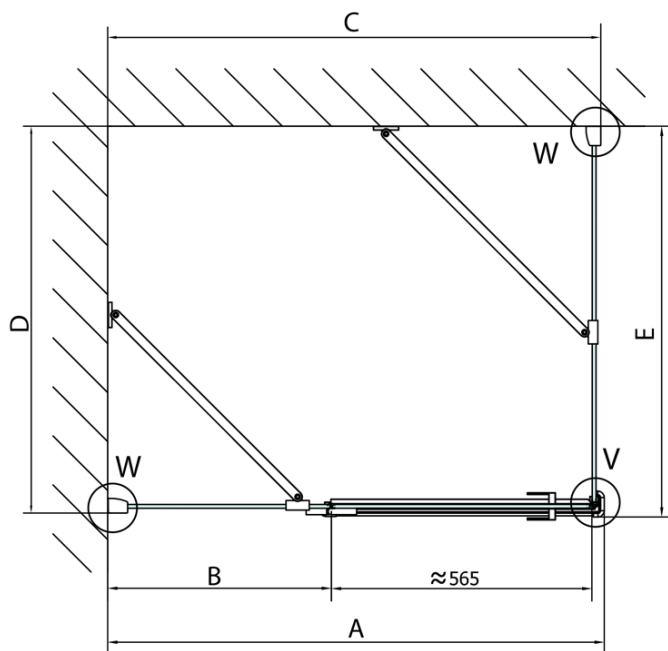

FORTIS obdĺžniková sprchová zástena 1500x800 mm, R varianta

Objednací kód: FL1115RFL3580

Základné informácie

Značka: Polysan
Séria: FORTIS

Rozmery

Šírka: 1500 mm
Výška: 2000 mm
Hĺbka: 800 mm

Vlastnosti

Farba profilu: Chróm - Leštený hliník
Tvar: Obdĺžnikové zásteny
Typ otvárania: Otváracie jednokrídlové
Smer otvárania: Pravé
Šírka vstupu: 565 mm
Typ výplne: Číre sklo
Úprava skla: Antidrop
Hrúbka skla: 8 mm
Vlastnosti: Bezrámové prevedenie
Hmotnosť / ks: 93.0 kg
Balenie: 2 ks
Záruka: 2 roky

Technický list

FORTIS obdĺžniková sprchová zástena 1500x800 mm, R varianta

Dveře	A (mm)	B (mm)	C (mm)
FL1080	785-801	≈ 200	779-795
FL1090	885-901	≈ 300	879-895
FL1010	985-1001	≈ 400	979-995
FL1011	1085-1101	≈ 500	1079-1095
FL1012	1185-1201	≈ 600	1179-1195
FL1113	1285-1301	≈ 700	1279-1295
FL1114	1385-1401	≈ 800	1379-1395
FL1115	1485-1501	≈ 900	1479-1495

Boční stěna	E	D
FL3580	785-801	779-795
FL3590	885-901	879-895
FL3510	985-1001	979-995

FORTIS obdĺžnikov sprchov zstena 1500x800 mm, R varianta

Stavebn ppravenost pro montž na dlažbu
kty x, y = Rozmr k vnitřn stran skla

Construction readiness for floor mounting
dimensions x, y = Dimension to the inside of the glass

Dveře	X (mm)	B (mm)
FL1080	768	≈ 200
FL1090	868	≈ 300
FL1010	968	≈ 400
FL1011	1068	≈ 500
FL1012	1168	≈ 600
FL1113	1268	≈ 700
FL1114	1368	≈ 800
FL1115	1468	≈ 900