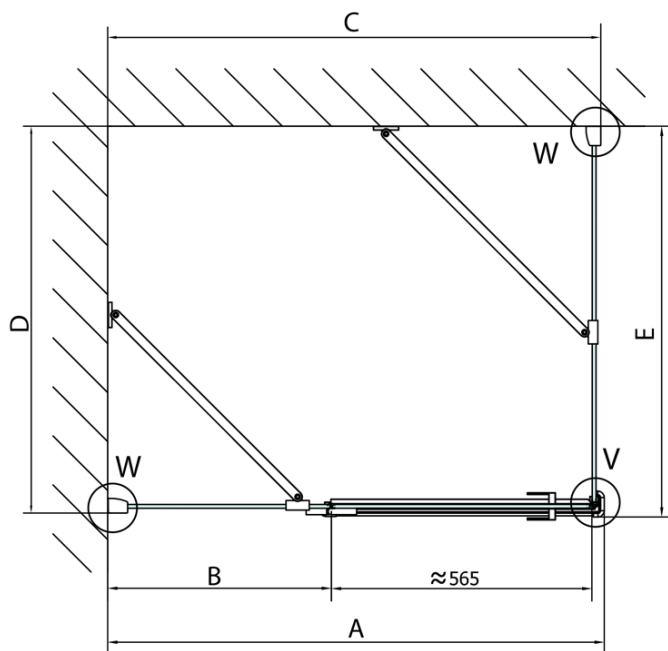

Hĺbka: 800 mm

Vlastnosti

Farba profilu: Chróm - Leštený hliník

Tvar: Obdĺžnikové zásteny

Typ otvárania: Otváracie jednokrídlové

Smer otvárania: Pravé

Šírka vstupu: 565 mm

Typ výplne: Číre sklo

Dveře	A (mm)	B (mm)	C (mm)
FL1080	785-801	≈ 200	779-795
FL1090	885-901	≈ 300	879-895
FL1010	985-1001	≈ 400	979-995
FL1011	1085-1101	≈ 500	1079-1095
FL1012	1185-1201	≈ 600	1179-1195
FL1113	1285-1301	≈ 700	1279-1295
FL1114	1385-1401	≈ 800	1379-1395
FL1115	1485-1501	≈ 900	1479-1495

Boční stěna	E	D
FL3580	785-801	779-795
FL3590	885-901	879-895
FL3510	985-1001	979-995

FORTIS obdížniková sprchová zástena 1500x800 mm, R varianta

Stavební připravenost pro montáž na dlažbu
kóty x, y = Rozměr k vnitřní straně skla

Construction readiness for floor mounting
dimensions x, y = Dimension to the inside of the glass

Dveře	X (mm)	B (mm)
FL1080	768	≈ 200
FL1090	868	≈ 300
FL1010	968	≈ 400
FL1011	1068	≈ 500
FL1012	1168	≈ 600
FL1113	1268	≈ 700
FL1114	1368	≈ 800
FL1115	1468	≈ 900