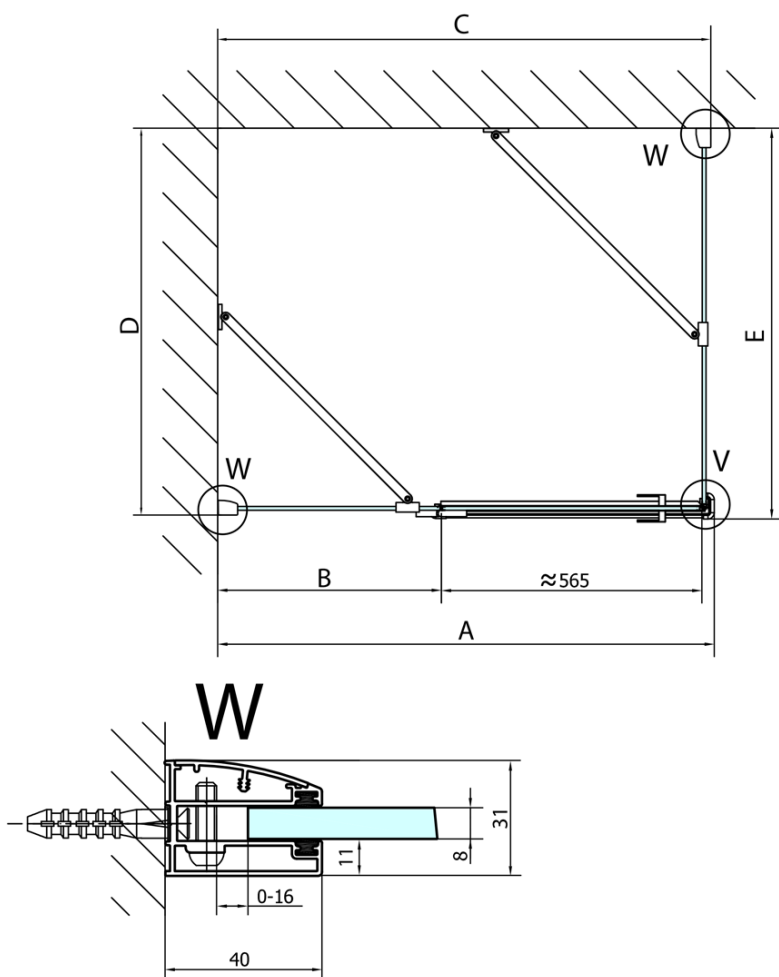

Hĺbka: 800 mm

Vlastnosti

Farba profilu: Chróm - Leštený hliník

Tvar: Obdĺžnikové zásteny

Typ otvárania: Otváracie jednokrídlové

Smer otvárania: Pravé

Šírka vstupu: 565 mm

Typ výplne: Číre sklo

Dveře	A (mm)	B (mm)	C (mm)
FL1080	785-801	≈ 200	779-795
FL1090	885-901	≈ 300	879-895
FL1010	985-1001	≈ 400	979-995
FL1011	1085-1101	≈ 500	1079-1095
FL1012	1185-1201	≈ 600	1179-1195
FL1113	1285-1301	≈ 700	1279-1295
FL1114	1385-1401	≈ 800	1379-1395
FL1115	1485-1501	≈ 900	1479-1495

Boční stěna	E	D
FL3580	785-801	779-795
FL3590	885-901	879-895
FL3510	985-1001	979-995

FORTIS obdížniková sprchová zástena 1500x800 mm, R varianta

Stavební připravenost pro montáž na dlažbu
kóty x, y = Rozměr k vnitřní straně skla

Construction readiness for floor mounting
dimensions x, y = Dimension to the inside of the glass

Dveře	X (mm)	B (mm)
FL1080	768	≈ 200
FL1090	868	≈ 300
FL1010	968	≈ 400
FL1011	1068	≈ 500
FL1012	1168	≈ 600
FL1113	1268	≈ 700
FL1114	1368	≈ 800
FL1115	1468	≈ 900