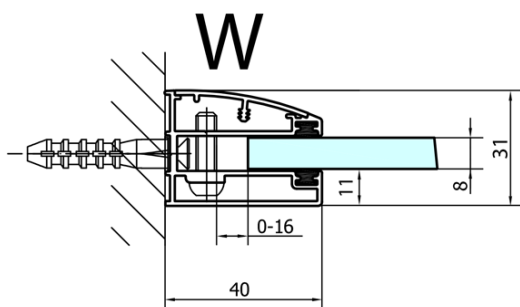

FORTIS obdĺžniková sprchová zástena 1500x1000 mm, L varianta

Dveře	A (mm)	B (mm)	C (mm)
FL1080	785-801	≈ 200	779-795
FL1090	885-901	≈ 300	879-895
FL1010	985-1001	≈ 400	979-995
FL1011	1085-1101	≈ 500	1079-1095
FL1012	1185-1201	≈ 600	1179-1195
FL1113	1285-1301	≈ 700	1279-1295
FL1114	1385-1401	≈ 800	1379-1395
FL1115	1485-1501	≈ 900	1479-1495

Boční stěna	E	D
FL3580	785-801	779-795
FL3590	885-901	879-895
FL3510	985-1001	979-995