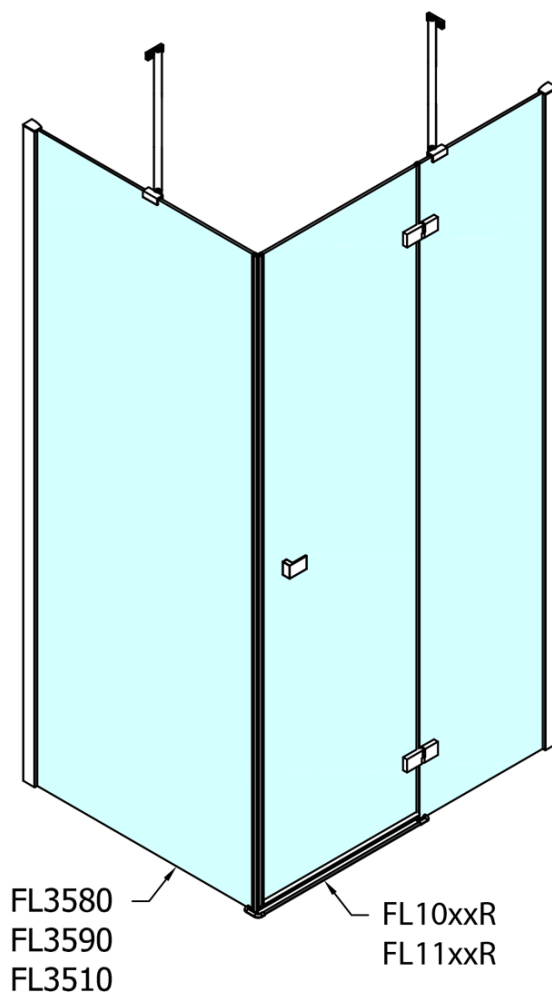

FORTIS obdĺžniková sprchová zástena 1500x1000 mm, L varianta

Objednací kód: FL1115LFL3510

Základné informácie

Značka: Polysan
Séria: FORTIS

Rozmery

Šírka: 1500 mm
Výška: 2000 mm
Hĺbka: 1000 mm

Vlastnosti

Farba profilu: Chróm - Leštený hliník
Tvar: Obdĺžnikové zásteny
Typ otvárania: Otváracie jednokrídlové
Smer otvárania: Lavé
Šírka vstupu: 565 mm
Typ výplne: Číre sklo
Úprava skla: Antidrop
Hrúbka skla: 8 mm
Vlastnosti: Bezrámové prevedenie
Hmotnosť / ks: 101.0 kg
Balenie: 2 ks
Záruka: 2 roky

Technick list

FORTIS obdĺžniková sprchová zástena 1500x1000 mm, L varianta

| Dveře | A (mm) | B (mm) | C (mm) |
|--------|-----------|--------|-----------|
| FL1080 | 785-801 | ≈ 200 | 779-795 |
| FL1090 | 885-901 | ≈ 300 | 879-895 |
| FL1010 | 985-1001 | ≈ 400 | 979-995 |
| FL1011 | 1085-1101 | ≈ 500 | 1079-1095 |
| FL1012 | 1185-1201 | ≈ 600 | 1179-1195 |
| FL1113 | 1285-1301 | ≈ 700 | 1279-1295 |
| FL1114 | 1385-1401 | ≈ 800 | 1379-1395 |
| FL1115 | 1485-1501 | ≈ 900 | 1479-1495 |

| Boční stěna | E | D |
|-------------|----------|---------|
| FL3580 | 785-801 | 779-795 |
| FL3590 | 885-901 | 879-895 |
| FL3510 | 985-1001 | 979-995 |

FORTIS obdížniková sprchová zástena 1500x1000 mm, L varianta

Stavební připravenost pro montáž na dlažbu
kóty x, y = Rozměr k vnitřní straně skla

Construction readiness for floor mounting
dimensions x, y = Dimension to the inside of the glass

| Dveře | X (mm) | B (mm) |
|--------|--------|--------|
| FL1080 | 768 | ≈ 200 |
| FL1090 | 868 | ≈ 300 |
| FL1010 | 968 | ≈ 400 |
| FL1011 | 1068 | ≈ 500 |
| FL1012 | 1168 | ≈ 600 |
| FL1113 | 1268 | ≈ 700 |
| FL1114 | 1368 | ≈ 800 |
| FL1115 | 1468 | ≈ 900 |