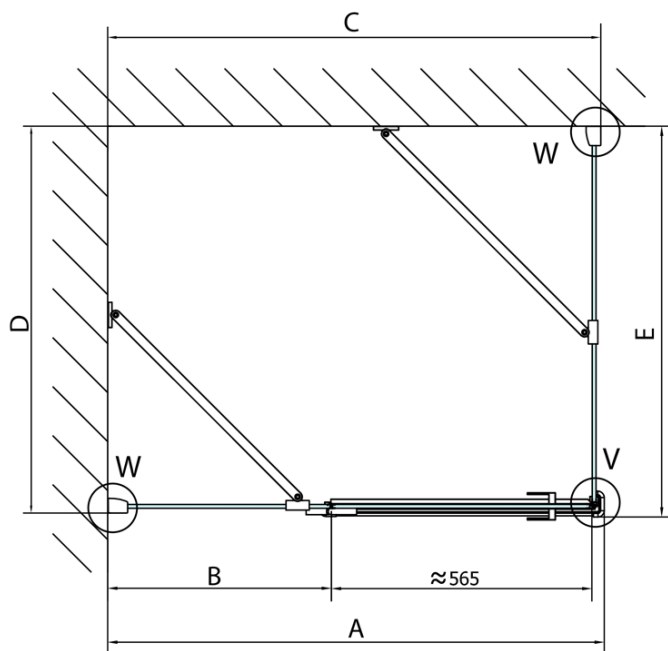

FORTIS obdĺžniková sprchová zástena 1500x1000 mm, L varianta

Objednací kód: FL1115LFL3510

Základné informácie

Značka: Polysan
Séria: FORTIS

Rozmery

Šírka: 1500 mm
Výška: 2000 mm
Hĺbka: 1000 mm

Vlastnosti

Farba profilu: Chróm - Leštený hliník
Tvar: Obdĺžnikové zásteny
Typ otvárania: Otváracie jednokrídlové
Smer otvárania: Lavé
Šírka vstupu: 565 mm
Typ výplne: Číre sklo
Úprava skla: Antidrop
Hrúbka skla: 8 mm
Vlastnosti: Bezrámové prevedenie
Hmotnosť / ks: 101.0 kg
Balenie: 2 ks
Záruka: 2 roky

Technick list

FORTIS obdĺžniková sprchová zástena 1500x1000 mm, L varianta

| Dveře | A (mm) | B (mm) | C (mm) |
|--------|-----------|--------|-----------|
| FL1080 | 785-801 | ≈ 200 | 779-795 |
| FL1090 | 885-901 | ≈ 300 | 879-895 |
| FL1010 | 985-1001 | ≈ 400 | 979-995 |
| FL1011 | 1085-1101 | ≈ 500 | 1079-1095 |
| FL1012 | 1185-1201 | ≈ 600 | 1179-1195 |
| FL1113 | 1285-1301 | ≈ 700 | 1279-1295 |
| FL1114 | 1385-1401 | ≈ 800 | 1379-1395 |
| FL1115 | 1485-1501 | ≈ 900 | 1479-1495 |

| Boční stěna | E | D |
|-------------|----------|---------|
| FL3580 | 785-801 | 779-795 |
| FL3590 | 885-901 | 879-895 |
| FL3510 | 985-1001 | 979-995 |

FORTIS obdížniková sprchová zástena 1500x1000 mm, L varianta

Stavební připravenost pro montáž na dlažbu
kóty x, y = Rozměr k vnitřní straně skla

Construction readiness for floor mounting
dimensions x, y = Dimension to the inside of the glass

| Dveře | X (mm) | B (mm) |
|--------|--------|--------|
| FL1080 | 768 | ≈ 200 |
| FL1090 | 868 | ≈ 300 |
| FL1010 | 968 | ≈ 400 |
| FL1011 | 1068 | ≈ 500 |
| FL1012 | 1168 | ≈ 600 |
| FL1113 | 1268 | ≈ 700 |
| FL1114 | 1368 | ≈ 800 |
| FL1115 | 1468 | ≈ 900 |