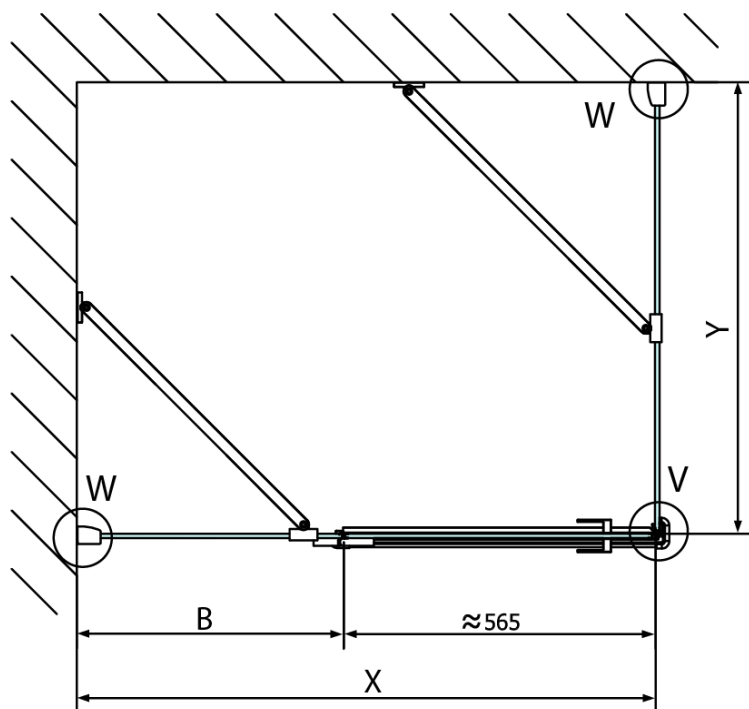

FORTIS obdĺžniková sprchová zástena 1500x1000 mm, L varianta

Objednací kód: FL1115LFL3510

Základné informácie

Značka: Polysan
Séria: FORTIS

Rozmery

Šírka: 1500 mm
Výška: 2000 mm
Hĺbka: 1000 mm

Vlastnosti

Farba profilu: Chróm - Leštený hliník
Tvar: Obdĺžnikové zásteny
Typ otvárania: Otváracie jednokrídlové
Smer otvárania: Lavé
Šírka vstupu: 565 mm
Typ výplne: Číre sklo
Úprava skla: Antidrop
Hrúbka skla: 8 mm
Vlastnosti: Bezrámové prevedenie
Hmotnosť / ks: 101.0 kg
Balenie: 2 ks
Záruka: 2 roky

Technick list

FORTIS obdĺžniková sprchová zástena 1500x1000 mm, L varianta

| Dveře | A (mm) | B (mm) | C (mm) |
|--------|-----------|--------|-----------|
| FL1080 | 785-801 | ≈ 200 | 779-795 |
| FL1090 | 885-901 | ≈ 300 | 879-895 |
| FL1010 | 985-1001 | ≈ 400 | 979-995 |
| FL1011 | 1085-1101 | ≈ 500 | 1079-1095 |
| FL1012 | 1185-1201 | ≈ 600 | 1179-1195 |
| FL1113 | 1285-1301 | ≈ 700 | 1279-1295 |
| FL1114 | 1385-1401 | ≈ 800 | 1379-1395 |
| FL1115 | 1485-1501 | ≈ 900 | 1479-1495 |

Stavební připravenost pro montáž na dlažbu
kóty x, y = Rozměr k vnitřní straně skla

Construction readiness for floor mounting
dimensions x, y = Dimension to the inside of the glass

| Dveře | X (mm) | B (mm) |
|--------|--------|--------|
| FL1080 | 768 | ≈ 200 |
| FL1090 | 868 | ≈ 300 |
| FL1010 | 968 | ≈ 400 |
| FL1011 | 1068 | ≈ 500 |
| FL1012 | 1168 | ≈ 600 |
| FL1113 | 1268 | ≈ 700 |
| FL1114 | 1368 | ≈ 800 |
| FL1115 | 1468 | ≈ 900 |