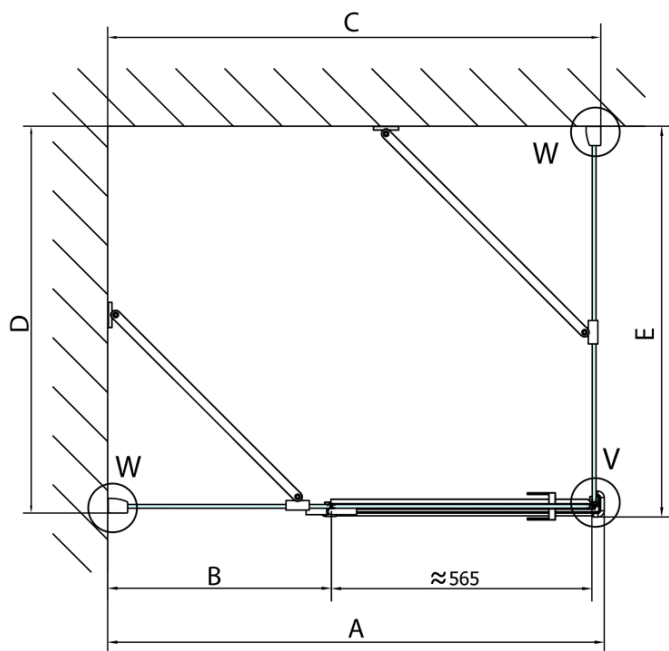

## Rozmery

Šírka: 1500 mm  
Výška: 2000 mm  
Hĺbka: 900 mm

Technick list

**FORTIS obdĺžniková sprchová zástena 1500x900 mm, L varianta**

Dveře	A (mm)	B (mm)	C (mm)
FL1080	785-801	≈ 200	779-795
FL1090	885-901	≈ 300	879-895
FL1010	985-1001	≈ 400	979-995
FL1011	1085-1101	≈ 500	1079-1095
FL1012	1185-1201	≈ 600	1179-1195
FL1113	1285-1301	≈ 700	1279-1295
FL1114	1385-1401	≈ 800	1379-1395
FL1115	1485-1501	≈ 900	1479-1495

Boční stěna	E	D
FL3580	785-801	779-795
FL3590	885-901	879-895
FL3510	985-1001	979-995

**FORTIS obdížniková sprchová zástena 1500x900 mm, L varianta**

Stavební připravenost pro montáž na dlažbu  
kóty  $x, y$  = Rozměr k vnitřní straně skla

Construction readiness for floor mounting  
dimensions  $x, y$  = Dimension to the inside of the glass

Dveře	X (mm)	B (mm)
FL1080	768	$\approx 200$
FL1090	868	$\approx 300$
FL1010	968	$\approx 400$
FL1011	1068	$\approx 500$
FL1012	1168	$\approx 600$
FL1113	1268	$\approx 700$
FL1114	1368	$\approx 800$
FL1115	1468	$\approx 900$