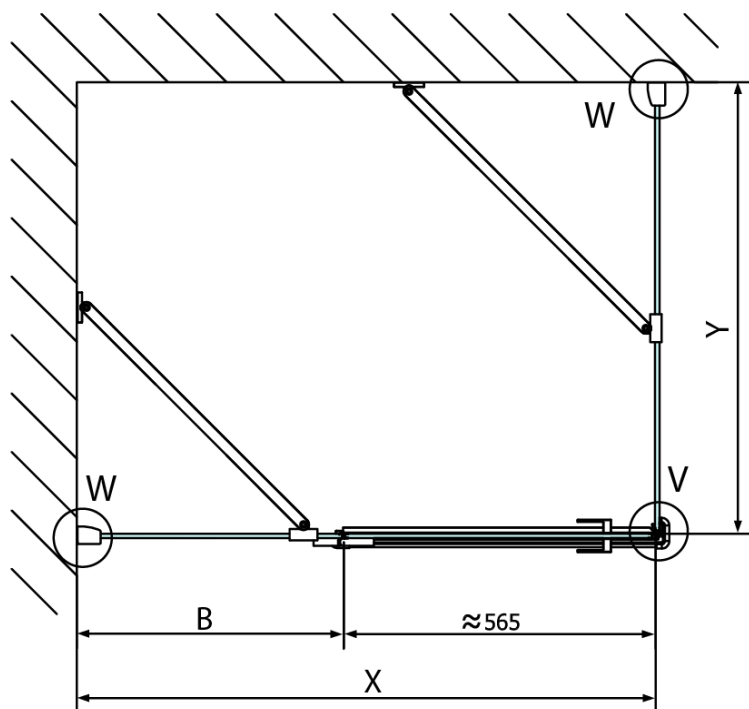

## Rozmery

Šírka: 1500 mm

Výška: 2000 mm

Hĺbka: 800 mm

## Vlastnosti

Farba profilu: Chróm - Leštený hliník

Tvar: Obdĺžnikové zásteny

Typ otvárania: Otváracie jednokrídlové

Smer otvárania: Lavé

Šírka vstupu: 565 mm

Typ výplne: Číre sklo

Úprava skla: Antidrop

Hrúbka skla: 8 mm

Vlastnosti: Bezrámové prevedenie

Hmotnosť / ks: 93.0 kg

Balenie: 2 ks

Záruka: 2 roky

Technick list

**FORTIS obdĺžniková sprchová zástena 1500x800 mm, L varianta**

Dveře	A (mm)	B (mm)	C (mm)
FL1080	785-801	≈ 200	779-795
FL1090	885-901	≈ 300	879-895
FL1010	985-1001	≈ 400	979-995
FL1011	1085-1101	≈ 500	1079-1095
FL1012	1185-1201	≈ 600	1179-1195
FL1113	1285-1301	≈ 700	1279-1295
FL1114	1385-1401	≈ 800	1379-1395
FL1115	1485-1501	≈ 900	1479-1495

Construction readiness for floor mounting  
dimensions  $x, y$  = Dimension to the inside of the glass

Dveře	X (mm)	B (mm)
FL1080	768	≈ 200
FL1090	868	≈ 300
FL1010	968	≈ 400
FL1011	1068	≈ 500
FL1012	1168	≈ 600
FL1113	1268	≈ 700
FL1114	1368	≈ 800
FL1115	1468	≈ 900