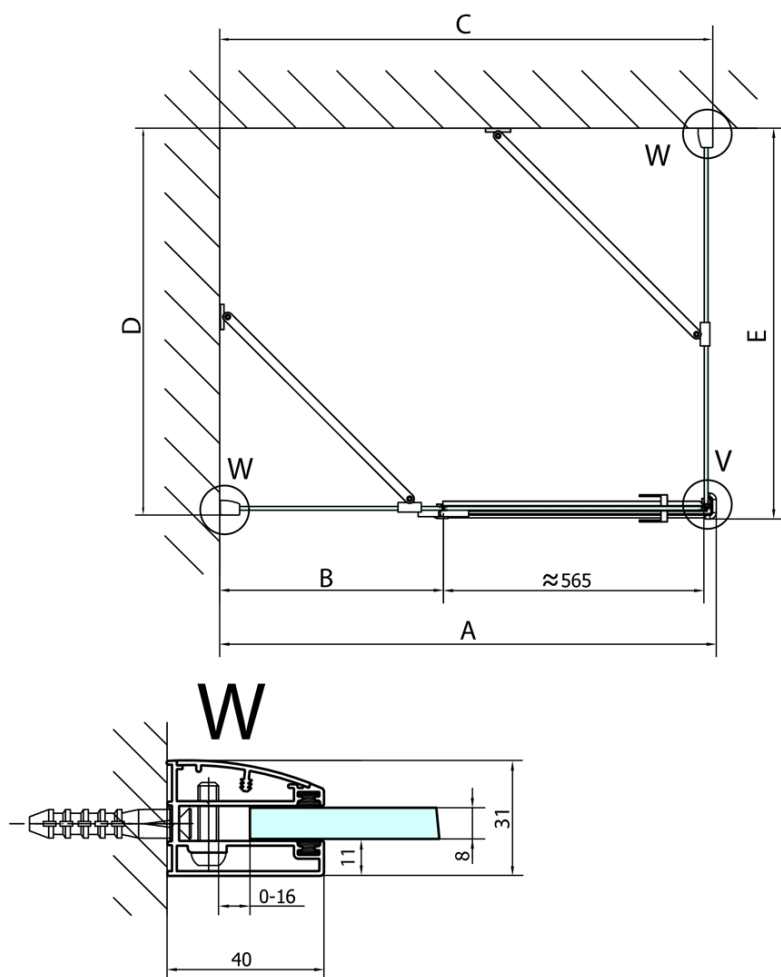

## Rozmery

Šírka: 1500 mm

Výška: 2000 mm

Hĺbka: 800 mm

## Vlastnosti

Farba profilu: Chróm - Leštený hliník

Tvar: Obdĺžnikové zásteny

Typ otvárania: Otváracie jednokrídlové

Smer otvárania: Lavé

Šírka vstupu: 565 mm

Typ výplne: Číre sklo

Úprava skla: Antidrop

Hrúbka skla: 8 mm

Vlastnosti: Bezrámové prevedenie

Hmotnosť / ks: 93.0 kg

Balenie: 2 ks

Záruka: 2 roky

Technick list

**FORTIS obdĺžniková sprchová zástena 1500x800 mm, L varianta**

Dveře	A (mm)	B (mm)	C (mm)
FL1080	785-801	≈ 200	779-795
FL1090	885-901	≈ 300	879-895
FL1010	985-1001	≈ 400	979-995
FL1011	1085-1101	≈ 500	1079-1095
FL1012	1185-1201	≈ 600	1179-1195
FL1113	1285-1301	≈ 700	1279-1295
FL1114	1385-1401	≈ 800	1379-1395
FL1115	1485-1501	≈ 900	1479-1495

Construction readiness for floor mounting  
dimensions  $x, y$  = Dimension to the inside of the glass

Dveře	X (mm)	B (mm)
FL1080	768	≈ 200
FL1090	868	≈ 300
FL1010	968	≈ 400
FL1011	1068	≈ 500
FL1012	1168	≈ 600
FL1113	1268	≈ 700
FL1114	1368	≈ 800
FL1115	1468	≈ 900