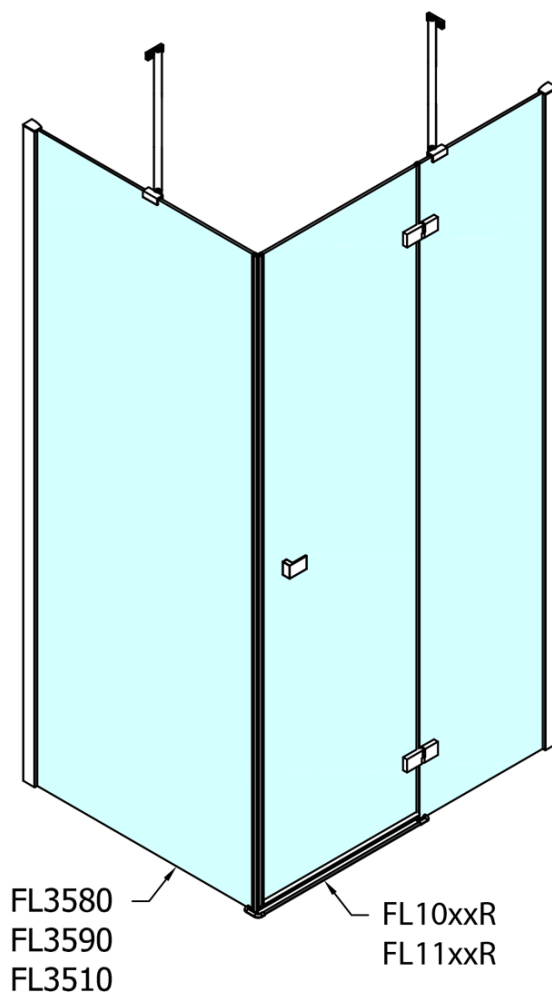

Technick list