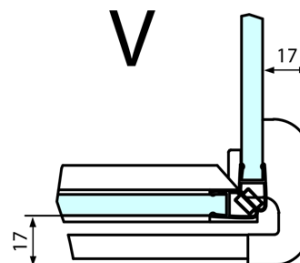

## Rozmery

Šírka: 1500 mm

Výška: 2000 mm

Hĺbka: 800 mm

## Vlastnosti

Farba profilu: Chróm - Leštený hliník

Tvar: Obdĺžnikové zásteny

Typ otvárania: Otváracie jednokrídlové

Smer otvárania: Lavé

Šírka vstupu: 565 mm

Typ výplne: Číre sklo

Úprava skla: Antidrop

Hrúbka skla: 8 mm

Vlastnosti: Bezrámové prevedenie

Hmotnosť / ks: 93.0 kg

Balenie: 2 ks

Záruka: 2 roky

Technick list

**FORTIS obdĺžniková sprchová zástena 1500x800 mm, L varianta**

Dveře	A (mm)	B (mm)	C (mm)
FL1080	785-801	≈ 200	779-795
FL1090	885-901	≈ 300	879-895
FL1010	985-1001	≈ 400	979-995
FL1011	1085-1101	≈ 500	1079-1095
FL1012	1185-1201	≈ 600	1179-1195
FL1113	1285-1301	≈ 700	1279-1295
FL1114	1385-1401	≈ 800	1379-1395
FL1115	1485-1501	≈ 900	1479-1495

Boční stěna	E	D
FL3580	785-801	779-795
FL3590	885-901	879-895
FL3510	985-1001	979-995

**FORTIS obdížniková sprchová zástena 1500x800 mm, L varianta**

Stavební připravenost pro montáž na dlažbu  
kóty  $x, y$  = Rozměr k vnitřní straně skla