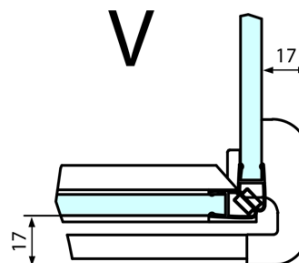

FORTIS obdĺžniková sprchová zástena 1500x800 mm, L varianta

Dveře	A (mm)	B (mm)	C (mm)
FL1080	785-801	≈ 200	779-795
FL1090	885-901	≈ 300	879-895
FL1010	985-1001	≈ 400	979-995
FL1011	1085-1101	≈ 500	1079-1095
FL1012	1185-1201	≈ 600	1179-1195
FL1113	1285-1301	≈ 700	1279-1295
FL1114	1385-1401	≈ 800	1379-1395
FL1115	1485-1501	≈ 900	1479-1495

Boční stěna	E	D
FL3580	785-801	779-795
FL3590	885-901	879-895
FL3510	985-1001	979-995