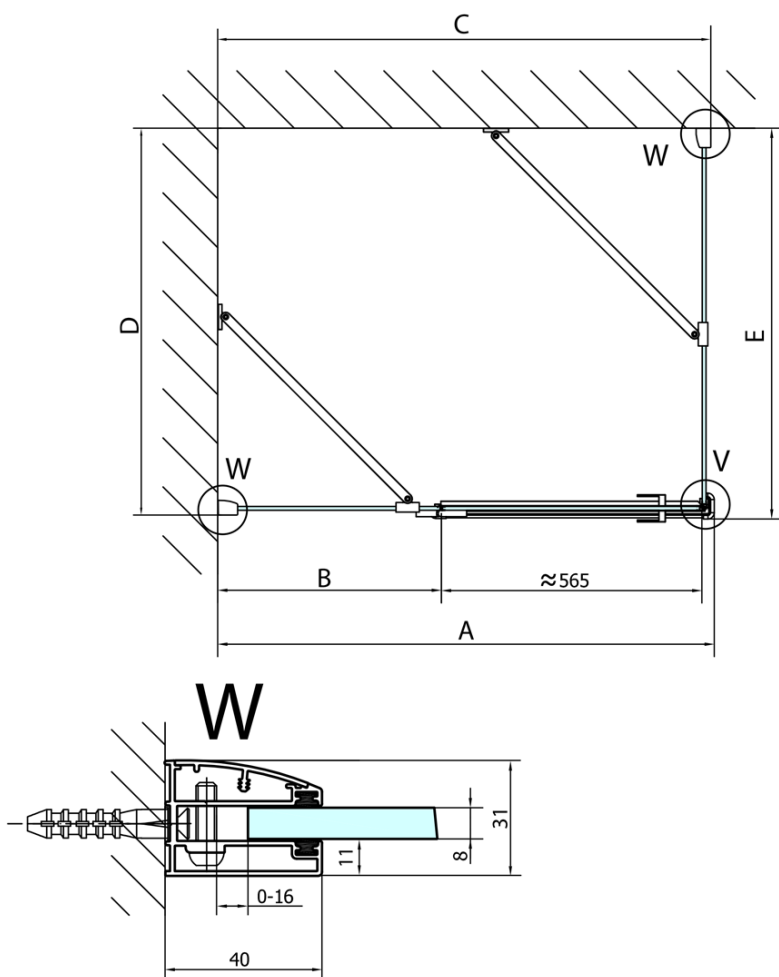

FORTIS obdĺžniková sprchová zástena 1400x1000 mm, R varianta

Objednací kód: FL1114RFL3510

Základné informácie

Značka: Polysan
Séria: FORTIS

Rozmery

Šírka: 1400 mm
Výška: 2000 mm
Hĺbka: 1000 mm

Vlastnosti

Farba profilu: Chróm - Leštený hliník
Tvar: Obdĺžnikové zásteny
Typ otvárania: Otváracie jednokrídlové
Smer otvárania: Pravé
Šírka vstupu: 565 mm
Typ výplne: Číre sklo
Úprava skla: Antidrop
Hrúbka skla: 8 mm
Vlastnosti: Bezrámové prevedenie
Hmotnosť / ks: 98.0 kg
Balenie: 2 ks
Záruka: 2 roky

Technický list

FORTIS obdĺžniková sprchová zástena 1400x1000 mm, R varianta

Dveře	A (mm)	B (mm)	C (mm)
FL1080	785-801	≈ 200	779-795
FL1090	885-901	≈ 300	879-895
FL1010	985-1001	≈ 400	979-995
FL1011	1085-1101	≈ 500	1079-1095
FL1012	1185-1201	≈ 600	1179-1195
FL1113	1285-1301	≈ 700	1279-1295
FL1114	1385-1401	≈ 800	1379-1395
FL1115	1485-1501	≈ 900	1479-1495

Boční stěna	E	D
FL3580	785-801	779-795
FL3590	885-901	879-895
FL3510	985-1001	979-995

FORTIS obdĺžnikov sprchov zstena 1400x1000 mm, R varianta

Stavebn ppravenost pro montž na dlažbu
kty x, y = Rozmr k vnitřn stran skla

Construction readiness for floor mounting
dimensions x, y = Dimension to the inside of the glass

Dveře	X (mm)	B (mm)
FL1080	768	≈ 200
FL1090	868	≈ 300
FL1010	968	≈ 400
FL1011	1068	≈ 500
FL1012	1168	≈ 600
FL1113	1268	≈ 700
FL1114	1368	≈ 800
FL1115	1468	≈ 900