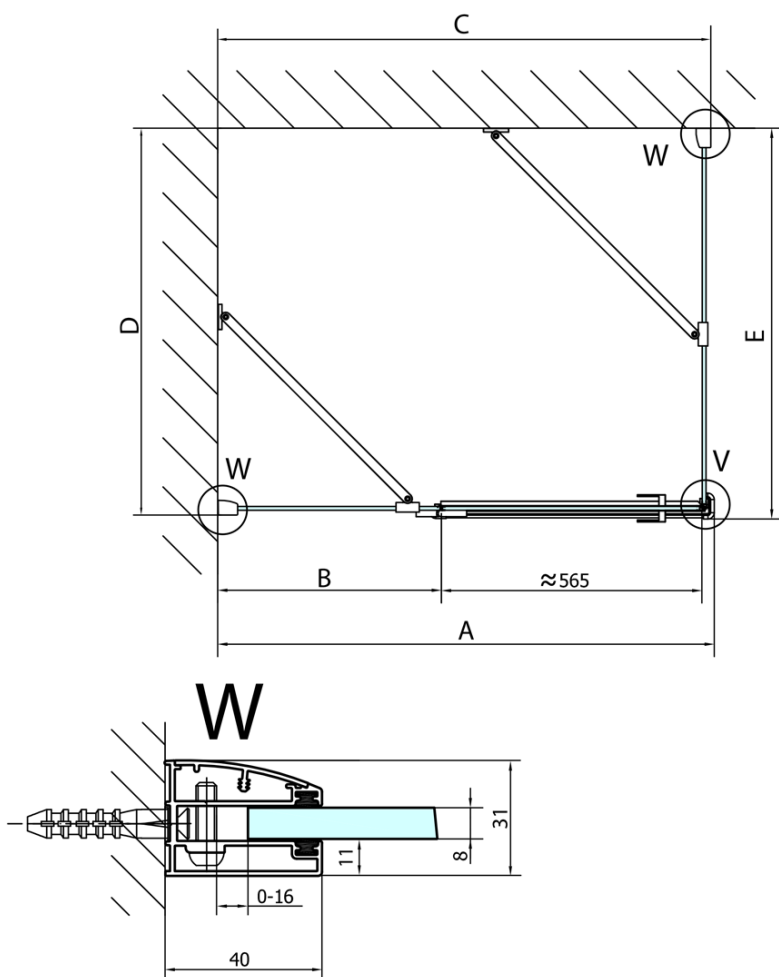

Hĺbka: 1000 mm

Vlastnosti

Farba profilu: Chróm - Leštený hliník

Tvar: Obdĺžnikové zásteny

Typ otvárania: Otváracie jednokrídlové

Smer otvárania: Pravé

Šírka vstupu: 565 mm

Typ výplne: Číre sklo

Dveře	A (mm)	B (mm)	C (mm)
FL1080	785-801	≈ 200	779-795
FL1090	885-901	≈ 300	879-895
FL1010	985-1001	≈ 400	979-995
FL1011	1085-1101	≈ 500	1079-1095
FL1012	1185-1201	≈ 600	1179-1195
FL1113	1285-1301	≈ 700	1279-1295
FL1114	1385-1401	≈ 800	1379-1395
FL1115	1485-1501	≈ 900	1479-1495

Boční stěna	E	D
FL3580	785-801	779-795
FL3590	885-901	879-895
FL3510	985-1001	979-995

FORTIS obdížniková sprchová zástena 1400x1000 mm, R varianta

Stavební připravenost pro montáž na dlažbu
kóty x, y = Rozměr k vnitřní straně skla

Construction readiness for floor mounting
dimensions x, y = Dimension to the inside of the glass

Dveře	X (mm)	B (mm)
FL1080	768	≈ 200
FL1090	868	≈ 300
FL1010	968	≈ 400
FL1011	1068	≈ 500
FL1012	1168	≈ 600
FL1113	1268	≈ 700
FL1114	1368	≈ 800
FL1115	1468	≈ 900