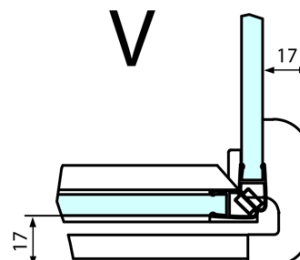

FORTIS obdĺžniková sprchová zástena 1400x1000 mm, R varianta

Dveře	A (mm)	B (mm)	C (mm)
FL1080	785-801	≈ 200	779-795
FL1090	885-901	≈ 300	879-895
FL1010	985-1001	≈ 400	979-995
FL1011	1085-1101	≈ 500	1079-1095
FL1012	1185-1201	≈ 600	1179-1195
FL1113	1285-1301	≈ 700	1279-1295
FL1114	1385-1401	≈ 800	1379-1395
FL1115	1485-1501	≈ 900	1479-1495

Boční stěna	E	D
FL3580	785-801	779-795
FL3590	885-901	879-895
FL3510	985-1001	979-995