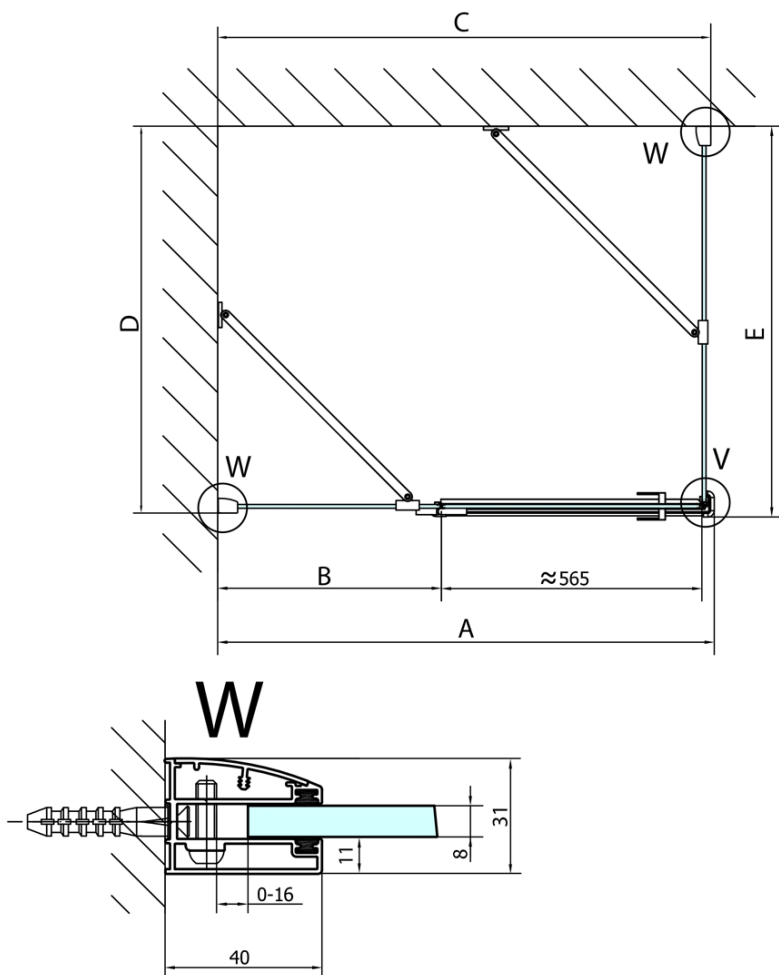

FORTIS obdĺžniková sprchová zástena 1400x1000 mm, R varianta

Dveře	A (mm)	B (mm)	C (mm)
FL1080	785-801	≈ 200	779-795
FL1090	885-901	≈ 300	879-895
FL1010	985-1001	≈ 400	979-995
FL1011	1085-1101	≈ 500	1079-1095
FL1012	1185-1201	≈ 600	1179-1195
FL1113	1285-1301	≈ 700	1279-1295
FL1114	1385-1401	≈ 800	1379-1395
FL1115	1485-1501	≈ 900	1479-1495

Boční stěna	E	D
FL3580	785-801	779-795
FL3590	885-901	879-895
FL3510	985-1001	979-995