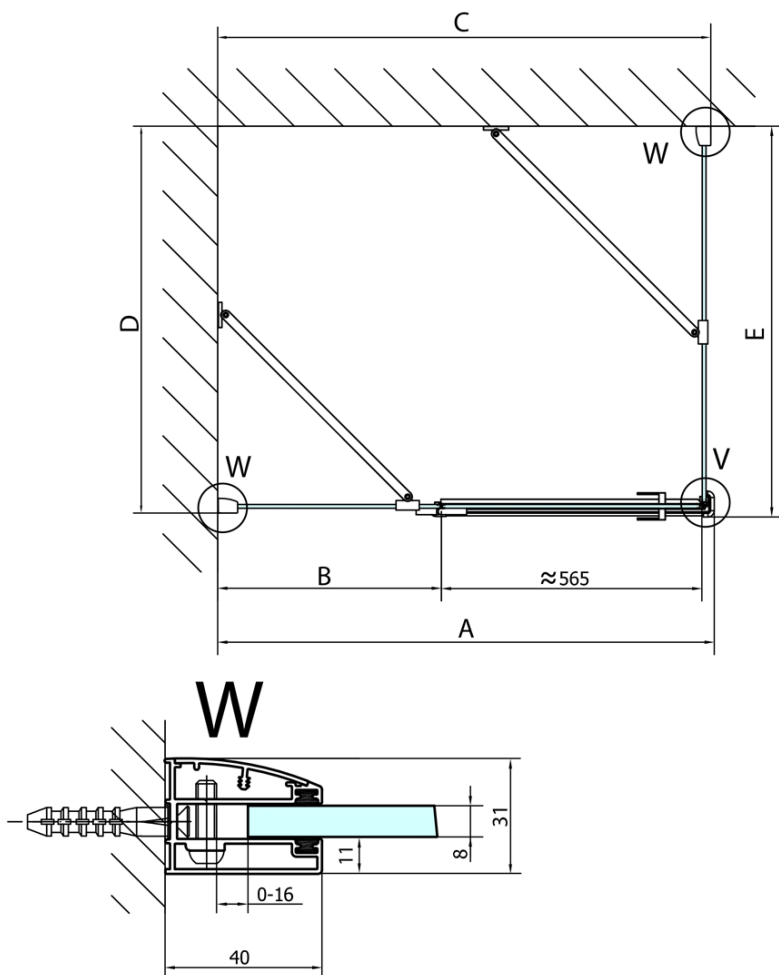

Hĺbka: 1000 mm

Vlastnosti

Farba profilu: Chróm - Leštený hliník

Tvar: Obdĺžnikové zásteny

Typ otvárania: Otváracie jednokrídlové

Smer otvárania: Pravé

Šírka vstupu: 565 mm

Typ výplne: Číre sklo

Dveře	A (mm)	B (mm)	C (mm)
FL1080	785-801	≈ 200	779-795
FL1090	885-901	≈ 300	879-895
FL1010	985-1001	≈ 400	979-995
FL1011	1085-1101	≈ 500	1079-1095
FL1012	1185-1201	≈ 600	1179-1195
FL1113	1285-1301	≈ 700	1279-1295
FL1114	1385-1401	≈ 800	1379-1395
FL1115	1485-1501	≈ 900	1479-1495

Boční stěna	E	D
FL3580	785-801	779-795
FL3590	885-901	879-895
FL3510	985-1001	979-995

FORTIS obdížniková sprchová zástena 1400x1000 mm, R varianta

Stavební připravenost pro montáž na dlažbu
kóty x, y = Rozměr k vnitřní straně skla

Construction readiness for floor mounting
dimensions x, y = Dimension to the inside of the glass

Dveře	X (mm)	B (mm)
FL1080	768	≈ 200
FL1090	868	≈ 300
FL1010	968	≈ 400
FL1011	1068	≈ 500
FL1012	1168	≈ 600
FL1113	1268	≈ 700
FL1114	1368	≈ 800
FL1115	1468	≈ 900