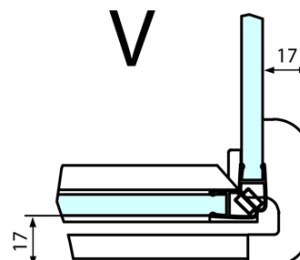

FORTIS obdĺžniková sprchová zástena 1400x900 mm, R varianta

Dveře	A (mm)	B (mm)	C (mm)
FL1080	785-801	≈ 200	779-795
FL1090	885-901	≈ 300	879-895
FL1010	985-1001	≈ 400	979-995
FL1011	1085-1101	≈ 500	1079-1095
FL1012	1185-1201	≈ 600	1179-1195
FL1113	1285-1301	≈ 700	1279-1295
FL1114	1385-1401	≈ 800	1379-1395
FL1115	1485-1501	≈ 900	1479-1495

Boční stěna	E	D
FL3580	785-801	779-795
FL3590	885-901	879-895
FL3510	985-1001	979-995