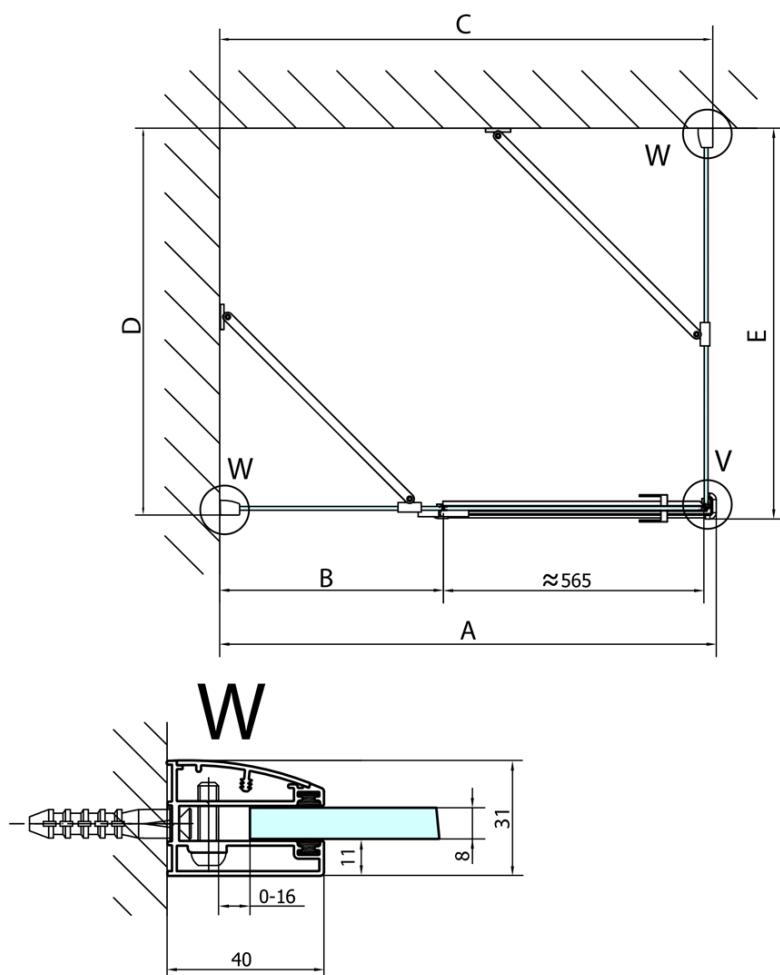

FORTIS obdĺžniková sprchová zástena 1400x800 mm, R varianta

Objednací kód: FL1114RFL3580

Základné informácie

Značka: Polysan
Séria: FORTIS

Rozmery

Šírka: 1400 mm
Výška: 2000 mm
Hĺbka: 800 mm

Vlastnosti

Farba profilu: Chróm - Leštený hliník
Tvar: Obdĺžnikové zásteny
Typ otvárania: Otváracie jednokrídlové
Smer otvárania: Pravé
Šírka vstupu: 565 mm
Typ výplne: Číre sklo
Úprava skla: Antidrop
Hrúbka skla: 8 mm
Vlastnosti: Bezrámové prevedenie
Hmotnosť / ks: 90.0 kg
Balenie: 2 ks
Záruka: 2 roky

Technick list

FORTIS obdĺžniková sprchová zástena 1400x800 mm, R varianta

Dveře	A (mm)	B (mm)	C (mm)
FL1080	785-801	≈ 200	779-795
FL1090	885-901	≈ 300	879-895
FL1010	985-1001	≈ 400	979-995
FL1011	1085-1101	≈ 500	1079-1095
FL1012	1185-1201	≈ 600	1179-1195
FL1113	1285-1301	≈ 700	1279-1295
FL1114	1385-1401	≈ 800	1379-1395
FL1115	1485-1501	≈ 900	1479-1495

Boční stěna	E	D
FL3580	785-801	779-795
FL3590	885-901	879-895
FL3510	985-1001	979-995

FORTIS obdížniková sprchová zástena 1400x800 mm, R varianta

Stavební připravenost pro montáž na dlažbu
kóty x, y = Rozměr k vnitřní straně skla

Construction readiness for floor mounting
dimensions x, y = Dimension to the inside of the glass

Dveře	X (mm)	B (mm)
FL1080	768	≈ 200
FL1090	868	≈ 300
FL1010	968	≈ 400
FL1011	1068	≈ 500
FL1012	1168	≈ 600
FL1113	1268	≈ 700
FL1114	1368	≈ 800
FL1115	1468	≈ 900