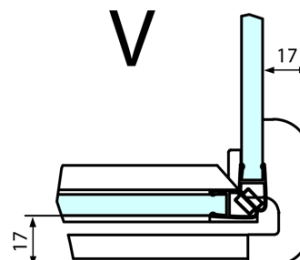

Technick list

FORTIS obdĺžniková sprchová zástena 1400x800 mm, R varianta

Dveře	A (mm)	B (mm)	C (mm)
FL1080	785-801	≈ 200	779-795
FL1090	885-901	≈ 300	879-895
FL1010	985-1001	≈ 400	979-995
FL1011	1085-1101	≈ 500	1079-1095
FL1012	1185-1201	≈ 600	1179-1195
FL1113	1285-1301	≈ 700	1279-1295
FL1114	1385-1401	≈ 800	1379-1395
FL1115	1485-1501	≈ 900	1479-1495

Boční stěna	E	D
FL3580	785-801	779-795
FL3590	885-901	879-895
FL3510	985-1001	979-995

FORTIS obdížniková sprchová zástena 1400x800 mm, R varianta

Stavební připravenost pro montáž na dlažbu
kóty x, y = Rozměr k vnitřní straně skla

Construction readiness for floor mounting
dimensions x, y = Dimension to the inside of the glass

Dveře	X (mm)	B (mm)
FL1080	768	≈ 200
FL1090	868	≈ 300
FL1010	968	≈ 400
FL1011	1068	≈ 500
FL1012	1168	≈ 600
FL1113	1268	≈ 700
FL1114	1368	≈ 800
FL1115	1468	≈ 900