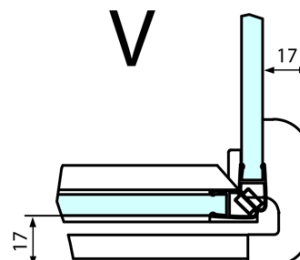

FORTIS obdĺžniková sprchová zástena 1400x800 mm, R varianta

Dveře	A (mm)	B (mm)	C (mm)
FL1080	785-801	≈ 200	779-795
FL1090	885-901	≈ 300	879-895
FL1010	985-1001	≈ 400	979-995
FL1011	1085-1101	≈ 500	1079-1095
FL1012	1185-1201	≈ 600	1179-1195
FL1113	1285-1301	≈ 700	1279-1295
FL1114	1385-1401	≈ 800	1379-1395
FL1115	1485-1501	≈ 900	1479-1495

Boční stěna	E	D
FL3580	785-801	779-795
FL3590	885-901	879-895
FL3510	985-1001	979-995