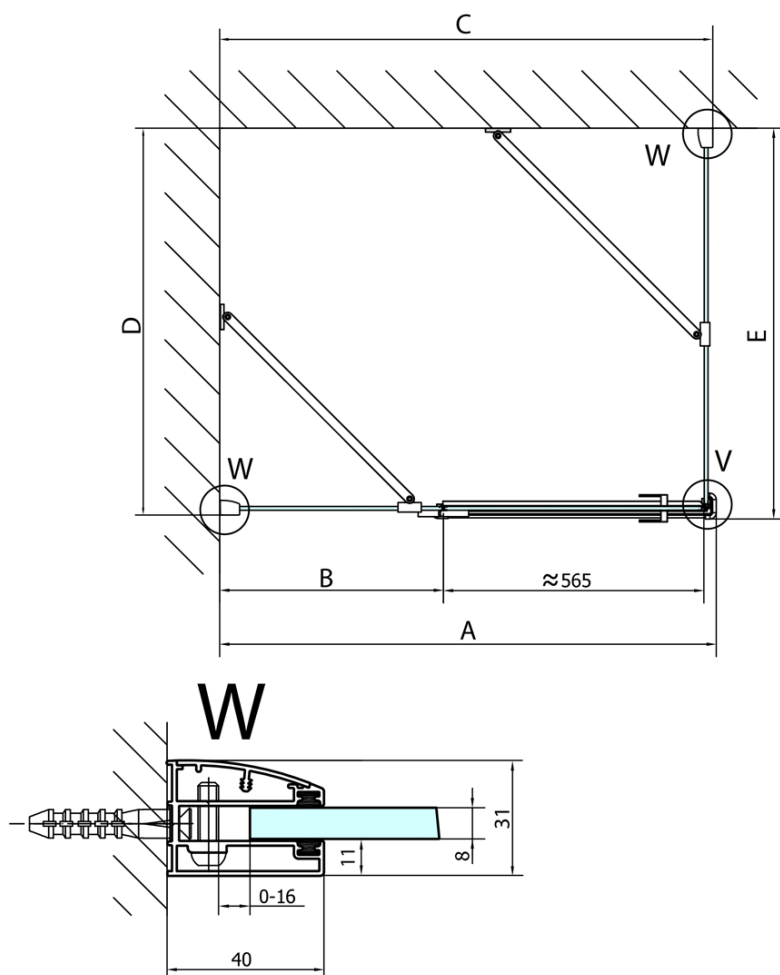

Hĺbka: 800 mm

Vlastnosti

Farba profilu: Chróm - Leštený hliník

Tvar: Obdĺžnikové zásteny

Typ otvárania: Otváracie jednokrídlové

Smer otvárania: Pravé

Šírka vstupu: 565 mm

Typ výplne: Číre sklo

Úprava skla: Antidrop

Hrúbka skla: 8 mm

Vlastnosti: Bezrámové prevedenie

Hmotnosť / ks: 90.0 kg

Balenie: 2 ks

Záruka: 2 roky

Technický list

FORTIS obdĺžniková sprchová zástena 1400x800 mm, R varianta

Dveře	A (mm)	B (mm)	C (mm)
FL1080	785-801	≈ 200	779-795
FL1090	885-901	≈ 300	879-895
FL1010	985-1001	≈ 400	979-995
FL1011	1085-1101	≈ 500	1079-1095
FL1012	1185-1201	≈ 600	1179-1195
FL1113	1285-1301	≈ 700	1279-1295
FL1114	1385-1401	≈ 800	1379-1395
FL1115	1485-1501	≈ 900	1479-1495

Construction readiness for floor mounting
dimensions x, y = Dimension to the inside of the glass

Dveře	X (mm)	B (mm)
FL1080	768	≈ 200
FL1090	868	≈ 300
FL1010	968	≈ 400
FL1011	1068	≈ 500
FL1012	1168	≈ 600
FL1113	1268	≈ 700
FL1114	1368	≈ 800
FL1115	1468	≈ 900