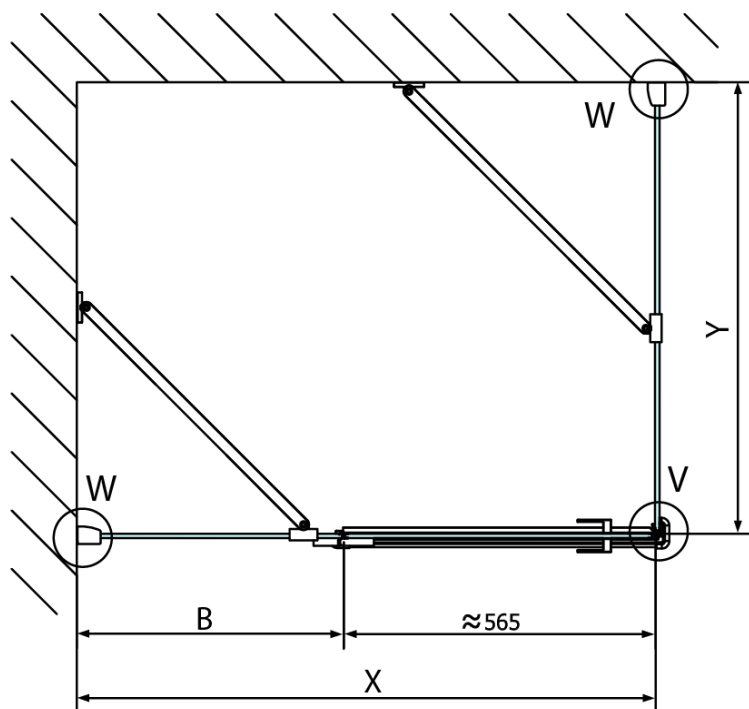

## Rozmery

Šírka: 1400 mm  
Výška: 2000 mm  
Hĺbka: 1000 mm

Technick list

**FORTIS obdĺžniková sprchová zástena 1400x1000 mm, L varianta**

Dveře	A (mm)	B (mm)	C (mm)
FL1080	785-801	≈ 200	779-795
FL1090	885-901	≈ 300	879-895
FL1010	985-1001	≈ 400	979-995
FL1011	1085-1101	≈ 500	1079-1095
FL1012	1185-1201	≈ 600	1179-1195
FL1113	1285-1301	≈ 700	1279-1295
FL1114	1385-1401	≈ 800	1379-1395
FL1115	1485-1501	≈ 900	1479-1495

Boční stěna	E	D
FL3580	785-801	779-795
FL3590	885-901	879-895
FL3510	985-1001	979-995

**FORTIS obdížniková sprchová zástena 1400x1000 mm, L varianta**

Stavební připravenost pro montáž na dlažbu  
kóty  $x, y$  = Rozměr k vnitřní straně skla

Construction readiness for floor mounting  
dimensions  $x, y$  = Dimension to the inside of the glass

Dveře	X (mm)	B (mm)
FL1080	768	≈ 200
FL1090	868	≈ 300
FL1010	968	≈ 400
FL1011	1068	≈ 500
FL1012	1168	≈ 600
FL1113	1268	≈ 700
FL1114	1368	≈ 800
FL1115	1468	≈ 900