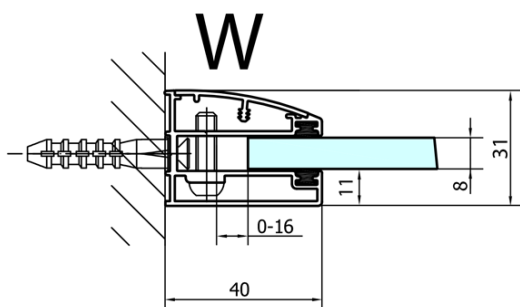

## Rozmery

Šírka: 1400 mm  
Výška: 2000 mm  
Hĺbka: 1000 mm

## Vlastnosti

Farba profilu: Chróm - Leštený hliník  
Tvar: Obdĺžnikové zásteny  
Typ otvárania: Otváracie jednokrídlové  
Smer otvárania: Lavé  
Šírka vstupu: 565 mm  
Typ výplne: Číre sklo  
Úprava skla: Antidrop  
Hrúbka skla: 8 mm  
Vlastnosti: Bezrámové prevedenie  
Hmotnosť / ks: 98.0 kg  
Balenie: 2 ks  
Záruka: 2 roky

Technick list

**FORTIS obdĺžniková sprchová zástena 1400x1000 mm, L varianta**

Dveře	A (mm)	B (mm)	C (mm)
FL1080	785-801	≈ 200	779-795
FL1090	885-901	≈ 300	879-895
FL1010	985-1001	≈ 400	979-995
FL1011	1085-1101	≈ 500	1079-1095
FL1012	1185-1201	≈ 600	1179-1195
FL1113	1285-1301	≈ 700	1279-1295
FL1114	1385-1401	≈ 800	1379-1395
FL1115	1485-1501	≈ 900	1479-1495

Boční stěna	E	D
FL3580	785-801	779-795
FL3590	885-901	879-895
FL3510	985-1001	979-995

**FORTIS obdížniková sprchová zástena 1400x1000 mm, L varianta**

Stavební připravenost pro montáž na dlažbu  
kóty  $x, y$  = Rozměr k vnitřní straně skla