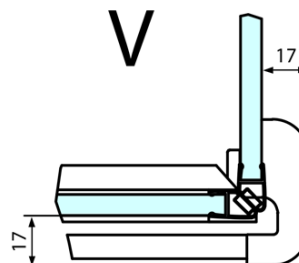

## Rozmery

Šírka: 1400 mm  
Výška: 2000 mm  
Hĺbka: 1000 mm

Technick list

**FORTIS obdĺžniková sprchová zástena 1400x1000 mm, L varianta**

Dveře	A (mm)	B (mm)	C (mm)
FL1080	785-801	≈ 200	779-795
FL1090	885-901	≈ 300	879-895
FL1010	985-1001	≈ 400	979-995
FL1011	1085-1101	≈ 500	1079-1095
FL1012	1185-1201	≈ 600	1179-1195
FL1113	1285-1301	≈ 700	1279-1295
FL1114	1385-1401	≈ 800	1379-1395
FL1115	1485-1501	≈ 900	1479-1495

Boční stěna	E	D
FL3580	785-801	779-795
FL3590	885-901	879-895
FL3510	985-1001	979-995

**FORTIS obdížniková sprchová zástena 1400x1000 mm, L varianta**

Stavební připravenost pro montáž na dlažbu  
kóty  $x, y$  = Rozměr k vnitřní straně skla