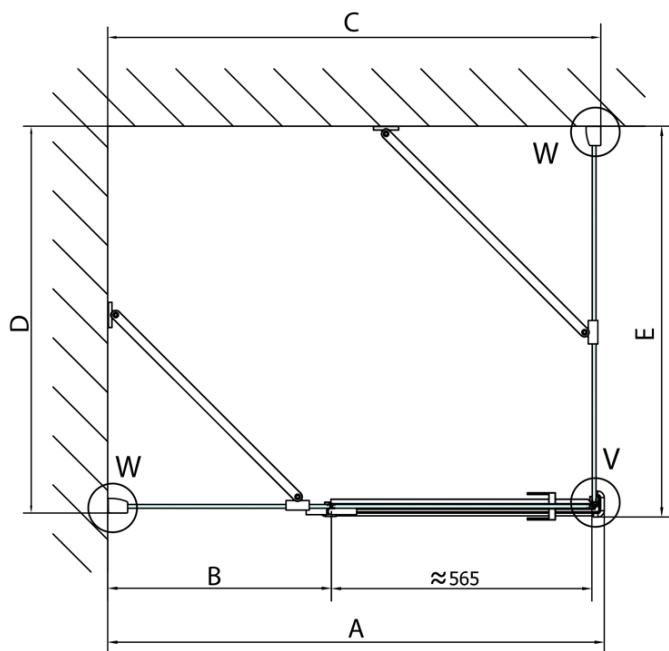

## Rozmery

Šírka: 1400 mm  
Výška: 2000 mm  
Hĺbka: 1000 mm

## Vlastnosti

Farba profilu: Chróm - Leštený hliník  
Tvar: Obdĺžnikové zásteny  
Typ otvárania: Otváracie jednokrídlové  
Smer otvárania: Lavé  
Šírka vstupu: 565 mm  
Typ výplne: Číre sklo  
Úprava skla: Antidrop  
Hrúbka skla: 8 mm  
Vlastnosti: Bezrámové prevedenie  
Hmotnosť / ks: 98.0 kg  
Balenie: 2 ks  
Záruka: 2 roky

Technick list

**FORTIS obdĺžniková sprchová zástena 1400x1000 mm, L varianta**

Dveře	A (mm)	B (mm)	C (mm)
FL1080	785-801	≈ 200	779-795
FL1090	885-901	≈ 300	879-895
FL1010	985-1001	≈ 400	979-995
FL1011	1085-1101	≈ 500	1079-1095
FL1012	1185-1201	≈ 600	1179-1195
FL1113	1285-1301	≈ 700	1279-1295
FL1114	1385-1401	≈ 800	1379-1395
FL1115	1485-1501	≈ 900	1479-1495

Construction readiness for floor mounting  
dimensions  $x, y$  = Dimension to the inside of the glass

Dveře	X (mm)	B (mm)
FL1080	768	≈ 200
FL1090	868	≈ 300
FL1010	968	≈ 400
FL1011	1068	≈ 500
FL1012	1168	≈ 600
FL1113	1268	≈ 700
FL1114	1368	≈ 800
FL1115	1468	≈ 900