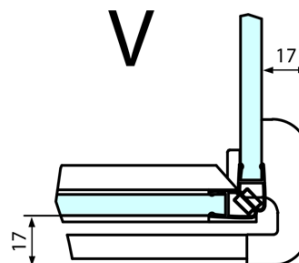

Technický list

FORTIS obdĺžnikov sprchov zstena 1400x1000 mm, L varianta

Dveře	A (mm)	B (mm)	C (mm)
FL1080	785-801	≈ 200	779-795
FL1090	885-901	≈ 300	879-895
FL1010	985-1001	≈ 400	979-995
FL1011	1085-1101	≈ 500	1079-1095
FL1012	1185-1201	≈ 600	1179-1195
FL1113	1285-1301	≈ 700	1279-1295
FL1114	1385-1401	≈ 800	1379-1395
FL1115	1485-1501	≈ 900	1479-1495

Boční stěna	E	D
FL3580	785-801	779-795
FL3590	885-901	879-895
FL3510	985-1001	979-995

FORTIS obdĺžnikov sprchov zstena 1400x1000 mm, L varianta

Stavebn ppravenost pro montz na dlazbu kty x, y = Rozmr k vnitrn stran skla

Construction readiness for floor mounting dimensions x, y = Dimension to the inside of the glass

Dvere	X (mm)	B (mm)
FL1080	768	≈ 200
FL1090	868	≈ 300
FL1010	968	≈ 400
FL1011	1068	≈ 500
FL1012	1168	≈ 600
FL1113	1268	≈ 700
FL1114	1368	≈ 800
FL1115	1468	≈ 900