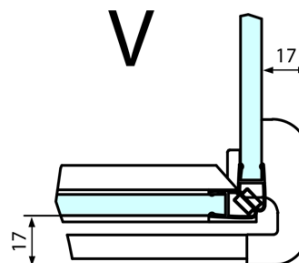

Technick list

FORTIS obdĺžniková sprchová zástena 1400x900 mm, L varianta

Dveře	A (mm)	B (mm)	C (mm)
FL1080	785-801	≈ 200	779-795
FL1090	885-901	≈ 300	879-895
FL1010	985-1001	≈ 400	979-995
FL1011	1085-1101	≈ 500	1079-1095
FL1012	1185-1201	≈ 600	1179-1195
FL1113	1285-1301	≈ 700	1279-1295
FL1114	1385-1401	≈ 800	1379-1395
FL1115	1485-1501	≈ 900	1479-1495

Boční stěna	E	D
FL3580	785-801	779-795
FL3590	885-901	879-895
FL3510	985-1001	979-995

FORTIS obdížniková sprchová zástena 1400x900 mm, L varianta

Stavební připravenost pro montáž na dlažbu
kóty x, y = Rozměr k vnitřní straně skla

Construction readiness for floor mounting
dimensions x, y = Dimension to the inside of the glass

Dveře	X (mm)	B (mm)
FL1080	768	≈ 200
FL1090	868	≈ 300
FL1010	968	≈ 400
FL1011	1068	≈ 500
FL1012	1168	≈ 600
FL1113	1268	≈ 700
FL1114	1368	≈ 800
FL1115	1468	≈ 900