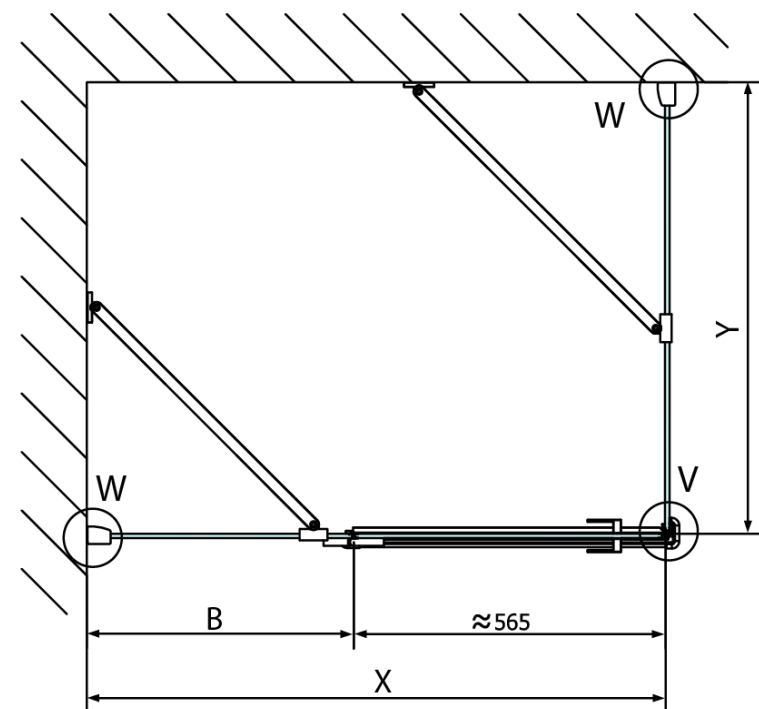

FORTIS obdĺžniková sprchová zástena 1400x800 mm, L varianta

Objednací kód: FL1114LFL3580

Základné informácie

Značka: Polysan
Séria: FORTIS

Rozmery

Šírka: 1400 mm
Výška: 2000 mm
Hĺbka: 800 mm

Vlastnosti

Farba profilu: Chróm - Leštený hliník
Tvar: Obdĺžnikové zásteny
Typ otvárania: Otváracie jednokrídlové
Smer otvárania: Lavé
Šírka vstupu: 565 mm
Typ výplne: Číre sklo
Úprava skla: Antidrop
Hrúbka skla: 8 mm
Vlastnosti: Bezrámové prevedenie
Hmotnosť / ks: 90.0 kg
Balenie: 2 ks
Záruka: 2 roky

Technický list

FORTIS obdĺžniková sprchová zástena 1400x800 mm, L varianta

Dveře	A (mm)	B (mm)	C (mm)
FL1080	785-801	≈ 200	779-795
FL1090	885-901	≈ 300	879-895
FL1010	985-1001	≈ 400	979-995
FL1011	1085-1101	≈ 500	1079-1095
FL1012	1185-1201	≈ 600	1179-1195
FL1113	1285-1301	≈ 700	1279-1295
FL1114	1385-1401	≈ 800	1379-1395
FL1115	1485-1501	≈ 900	1479-1495

Boční stěna	E	D
FL3580	785-801	779-795
FL3590	885-901	879-895
FL3510	985-1001	979-995

FORTIS obdížniková sprchová zástena 1400x800 mm, L varianta

Stavební připravenost pro montáž na dlažbu
kóty x, y = Rozměr k vnitřní straně skla

Construction readiness for floor mounting
dimensions x, y = Dimension to the inside of the glass

Dveře	X (mm)	B (mm)
FL1080	768	≈ 200
FL1090	868	≈ 300
FL1010	968	≈ 400
FL1011	1068	≈ 500
FL1012	1168	≈ 600
FL1113	1268	≈ 700
FL1114	1368	≈ 800
FL1115	1468	≈ 900