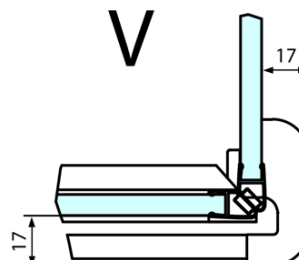

Technický list

FORTIS obdĺžniková sprchová zástena 1400x800 mm, L varianta

Dveře	A (mm)	B (mm)	C (mm)
FL1080	785-801	≈ 200	779-795
FL1090	885-901	≈ 300	879-895
FL1010	985-1001	≈ 400	979-995
FL1011	1085-1101	≈ 500	1079-1095
FL1012	1185-1201	≈ 600	1179-1195
FL1113	1285-1301	≈ 700	1279-1295
FL1114	1385-1401	≈ 800	1379-1395
FL1115	1485-1501	≈ 900	1479-1495

Boční stěna	E	D
FL3580	785-801	779-795
FL3590	885-901	879-895
FL3510	985-1001	979-995

FORTIS obdížniková sprchová zástena 1400x800 mm, L varianta

Stavební připravenost pro montáž na dlažbu
kóty x, y = Rozměr k vnitřní straně skla

Construction readiness for floor mounting
dimensions x, y = Dimension to the inside of the glass

Dveře	X (mm)	B (mm)
FL1080	768	≈ 200
FL1090	868	≈ 300
FL1010	968	≈ 400
FL1011	1068	≈ 500
FL1012	1168	≈ 600
FL1113	1268	≈ 700
FL1114	1368	≈ 800
FL1115	1468	≈ 900