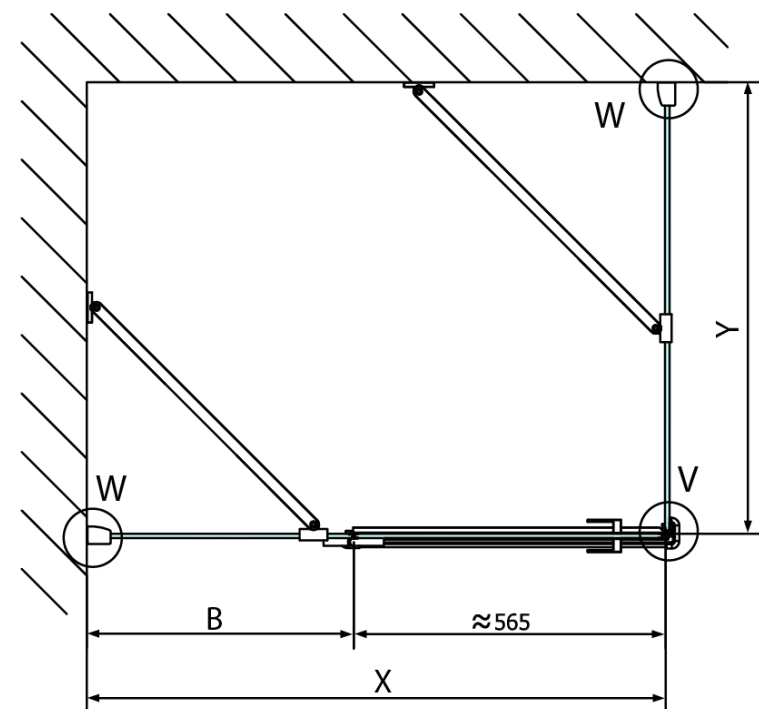

Hĺbka: 800 mm

Vlastnosti

Farba profilu: Chróm - Leštený hliník

Tvar: Obdĺžnikové zásteny

Typ otvárania: Otváracie jednokrídlové

Smer otvárania: Lavé

Šírka vstupu: 565 mm

Typ výplne: Číre sklo

Dveře	A (mm)	B (mm)	C (mm)
FL1080	785-801	≈ 200	779-795
FL1090	885-901	≈ 300	879-895
FL1010	985-1001	≈ 400	979-995
FL1011	1085-1101	≈ 500	1079-1095
FL1012	1185-1201	≈ 600	1179-1195
FL1113	1285-1301	≈ 700	1279-1295
FL1114	1385-1401	≈ 800	1379-1395
FL1115	1485-1501	≈ 900	1479-1495

Boční stěna	E	D
FL3580	785-801	779-795
FL3590	885-901	879-895
FL3510	985-1001	979-995

FORTIS obdížniková sprchová zástena 1400x800 mm, L varianta

Stavební připravenost pro montáž na dlažbu
kóty x, y = Rozměr k vnitřní straně skla

Construction readiness for floor mounting
dimensions x, y = Dimension to the inside of the glass

Dveře	X (mm)	B (mm)
FL1080	768	≈ 200
FL1090	868	≈ 300
FL1010	968	≈ 400
FL1011	1068	≈ 500
FL1012	1168	≈ 600
FL1113	1268	≈ 700
FL1114	1368	≈ 800
FL1115	1468	≈ 900