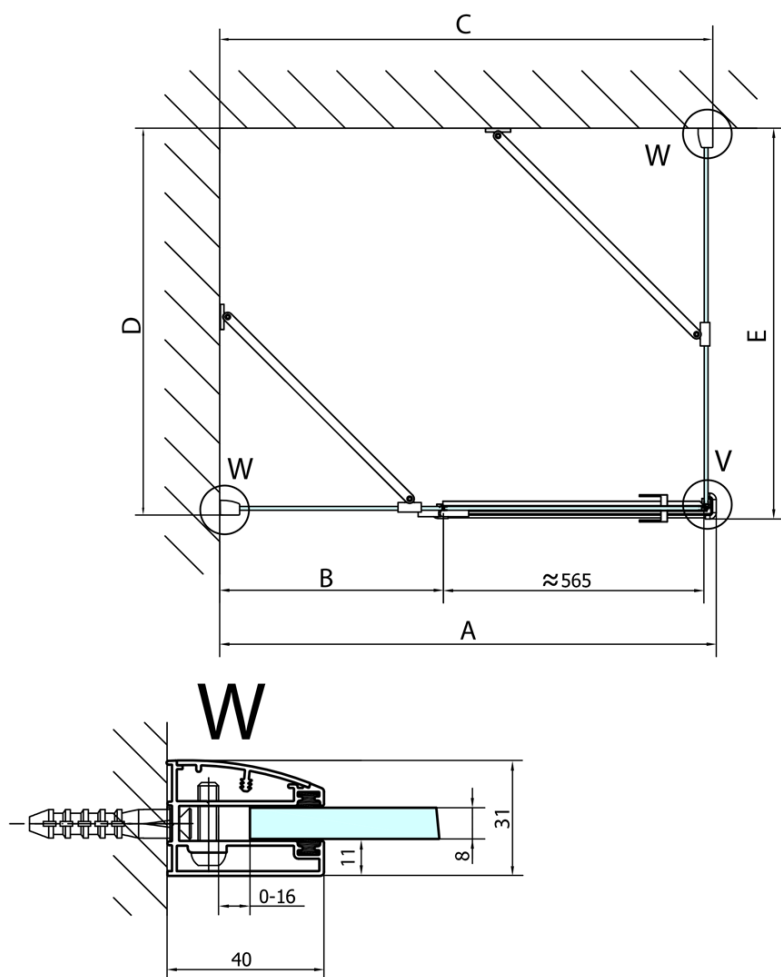

FORTIS obdĺžniková sprchová zástena 1400x800 mm, L varianta

Objednací kód: FL1114LFL3580

Základné informácie

Značka: Polysan
Séria: FORTIS

Rozmery

Šírka: 1400 mm
Výška: 2000 mm
Hĺbka: 800 mm

Vlastnosti

Farba profilu: Chróm - Leštený hliník
Tvar: Obdĺžnikové zásteny
Typ otvárania: Otváracie jednokrídlové
Smer otvárania: Lavé
Šírka vstupu: 565 mm
Typ výplne: Číre sklo
Úprava skla: Antidrop
Hrúbka skla: 8 mm
Vlastnosti: Bezrámové prevedenie
Hmotnosť / ks: 90.0 kg
Balenie: 2 ks
Záruka: 2 roky

Technick list

FORTIS obdĺžniková sprchová zástena 1400x800 mm, L varianta

Dveře	A (mm)	B (mm)	C (mm)
FL1080	785-801	≈ 200	779-795
FL1090	885-901	≈ 300	879-895
FL1010	985-1001	≈ 400	979-995
FL1011	1085-1101	≈ 500	1079-1095
FL1012	1185-1201	≈ 600	1179-1195
FL1113	1285-1301	≈ 700	1279-1295
FL1114	1385-1401	≈ 800	1379-1395
FL1115	1485-1501	≈ 900	1479-1495

Boční stěna	E	D
FL3580	785-801	779-795
FL3590	885-901	879-895
FL3510	985-1001	979-995

FORTIS obdížniková sprchová zástena 1400x800 mm, L varianta

Stavební připravenost pro montáž na dlažbu
kóty x, y = Rozměr k vnitřní straně skla

Construction readiness for floor mounting
dimensions x, y = Dimension to the inside of the glass

Dveře	X (mm)	B (mm)
FL1080	768	≈ 200
FL1090	868	≈ 300
FL1010	968	≈ 400
FL1011	1068	≈ 500
FL1012	1168	≈ 600
FL1113	1268	≈ 700
FL1114	1368	≈ 800
FL1115	1468	≈ 900