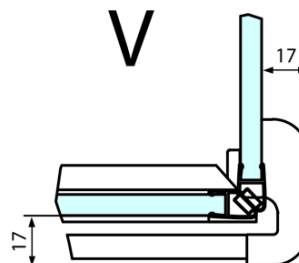

Technick list

FORTIS obdĺžniková sprchová zástena 1400x800 mm, L varianta

Dveře	A (mm)	B (mm)	C (mm)
FL1080	785-801	≈ 200	779-795
FL1090	885-901	≈ 300	879-895
FL1010	985-1001	≈ 400	979-995
FL1011	1085-1101	≈ 500	1079-1095
FL1012	1185-1201	≈ 600	1179-1195
FL1113	1285-1301	≈ 700	1279-1295
FL1114	1385-1401	≈ 800	1379-1395
FL1115	1485-1501	≈ 900	1479-1495

Boční stěna	E	D
FL3580	785-801	779-795
FL3590	885-901	879-895
FL3510	985-1001	979-995

FORTIS obdížniková sprchová zástena 1400x800 mm, L varianta

Stavební připravenost pro montáž na dlažbu
kóty x, y = Rozměr k vnitřní straně skla

Construction readiness for floor mounting
dimensions x, y = Dimension to the inside of the glass

Dveře	X (mm)	B (mm)
FL1080	768	≈ 200
FL1090	868	≈ 300
FL1010	968	≈ 400
FL1011	1068	≈ 500
FL1012	1168	≈ 600
FL1113	1268	≈ 700
FL1114	1368	≈ 800
FL1115	1468	≈ 900