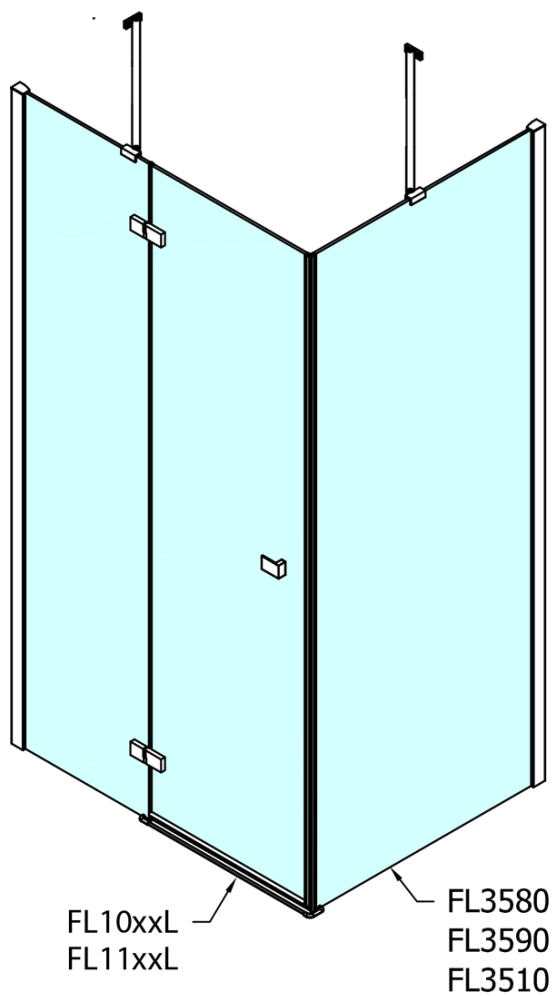

Technick list