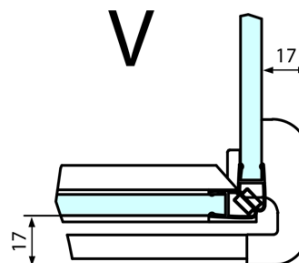

## Rozmery

Šírka: 1400 mm  
Výška: 2000 mm  
Hĺbka: 800 mm

Technick list

**FORTIS obdĺžniková sprchová zástena 1400x800 mm, L varianta**

Dveře	A (mm)	B (mm)	C (mm)
FL1080	785-801	≈ 200	779-795
FL1090	885-901	≈ 300	879-895
FL1010	985-1001	≈ 400	979-995
FL1011	1085-1101	≈ 500	1079-1095
FL1012	1185-1201	≈ 600	1179-1195
FL1113	1285-1301	≈ 700	1279-1295
FL1114	1385-1401	≈ 800	1379-1395
FL1115	1485-1501	≈ 900	1479-1495

Boční stěna	E	D
FL3580	785-801	779-795
FL3590	885-901	879-895
FL3510	985-1001	979-995

**FORTIS obdížniková sprchová zástena 1400x800 mm, L varianta**

Stavební připravenost pro montáž na dlažbu  
kóty  $x, y$  = Rozměr k vnitřní straně skla