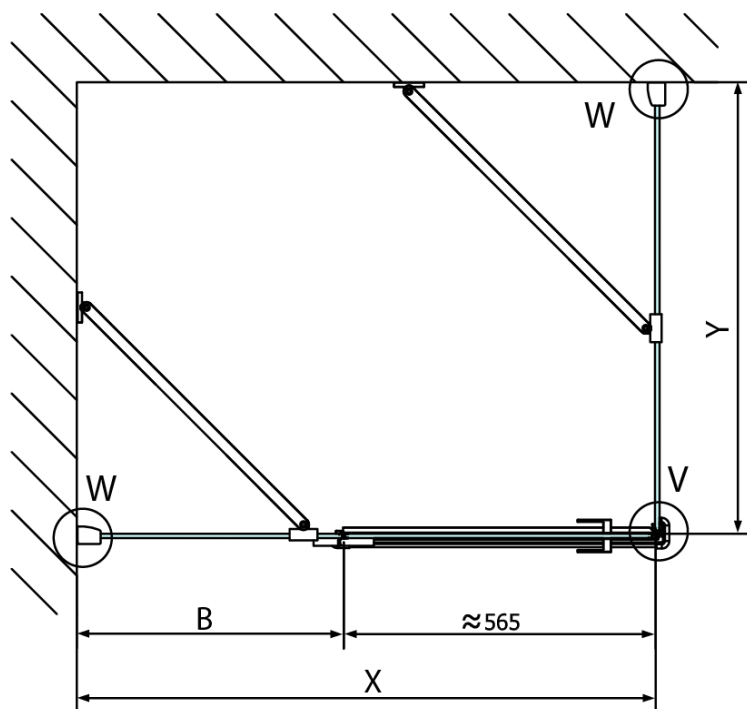

## Rozmery

Šírka: 1400 mm  
Výška: 2000 mm  
Hĺbka: 800 mm

Technick list

**FORTIS obdĺžniková sprchová zástena 1400x800 mm, L varianta**

Dveře	A (mm)	B (mm)	C (mm)
FL1080	785-801	≈ 200	779-795
FL1090	885-901	≈ 300	879-895
FL1010	985-1001	≈ 400	979-995
FL1011	1085-1101	≈ 500	1079-1095
FL1012	1185-1201	≈ 600	1179-1195
FL1113	1285-1301	≈ 700	1279-1295
FL1114	1385-1401	≈ 800	1379-1395
FL1115	1485-1501	≈ 900	1479-1495

Boční stěna	E	D
FL3580	785-801	779-795
FL3590	885-901	879-895
FL3510	985-1001	979-995

**FORTIS obdížniková sprchová zástena 1400x800 mm, L varianta**

Stavební připravenost pro montáž na dlažbu  
kóty  $x, y$  = Rozměr k vnitřní straně skla

Construction readiness for floor mounting  
dimensions  $x, y$  = Dimension to the inside of the glass

Dveře	X (mm)	B (mm)
FL1080	768	≈ 200
FL1090	868	≈ 300
FL1010	968	≈ 400
FL1011	1068	≈ 500
FL1012	1168	≈ 600
FL1113	1268	≈ 700
FL1114	1368	≈ 800
FL1115	1468	≈ 900