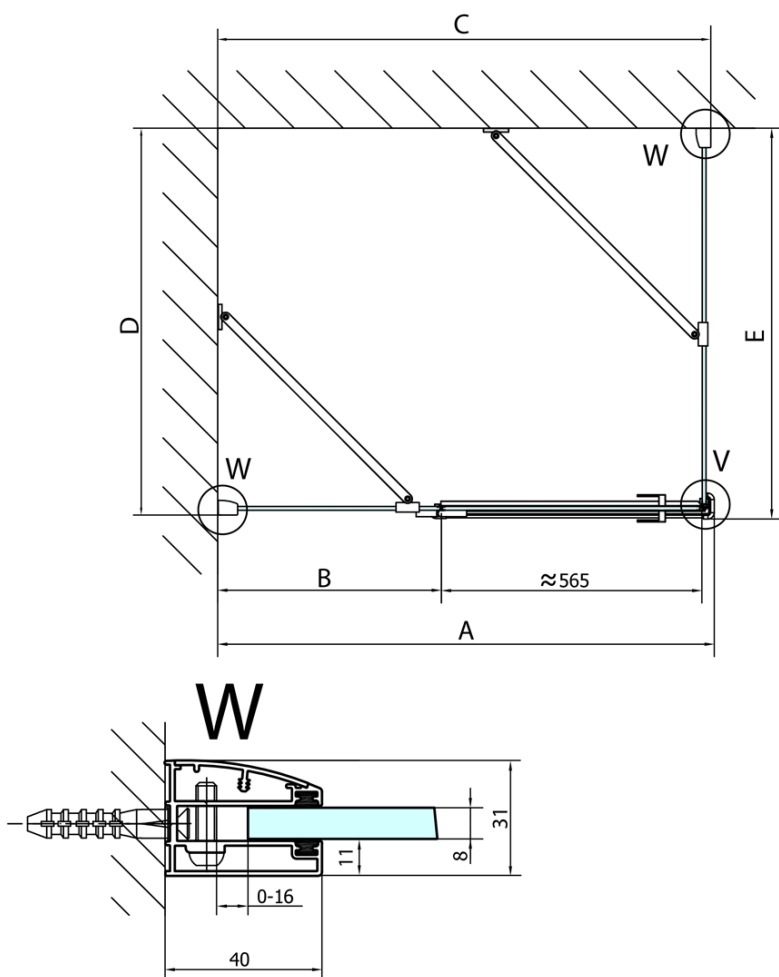

## Rozmery

Šírka: 1400 mm  
Výška: 2000 mm  
Hĺbka: 800 mm

## Vlastnosti

Farba profilu: Chróm - Leštený hliník  
Tvar: Obdĺžnikové zásteny  
Typ otvárania: Otváracie jednokrídlové  
Smer otvárania: Lavé  
Šírka vstupu: 565 mm  
Typ výplne: Číre sklo  
Úprava skla: Antidrop  
Hrúbka skla: 8 mm  
Vlastnosti: Bezrámové prevedenie  
Hmotnosť / ks: 90.0 kg  
Balenie: 2 ks  
Záruka: 2 roky

Technick list

**FORTIS obdĺžniková sprchová zástena 1400x800 mm, L varianta**

Dveře	A (mm)	B (mm)	C (mm)
FL1080	785-801	≈ 200	779-795
FL1090	885-901	≈ 300	879-895
FL1010	985-1001	≈ 400	979-995
FL1011	1085-1101	≈ 500	1079-1095
FL1012	1185-1201	≈ 600	1179-1195
FL1113	1285-1301	≈ 700	1279-1295
FL1114	1385-1401	≈ 800	1379-1395
FL1115	1485-1501	≈ 900	1479-1495

Construction readiness for floor mounting  
dimensions  $x, y$  = Dimension to the inside of the glass

Dveře	X (mm)	B (mm)
FL1080	768	≈ 200
FL1090	868	≈ 300
FL1010	968	≈ 400
FL1011	1068	≈ 500
FL1012	1168	≈ 600
FL1113	1268	≈ 700
FL1114	1368	≈ 800
FL1115	1468	≈ 900