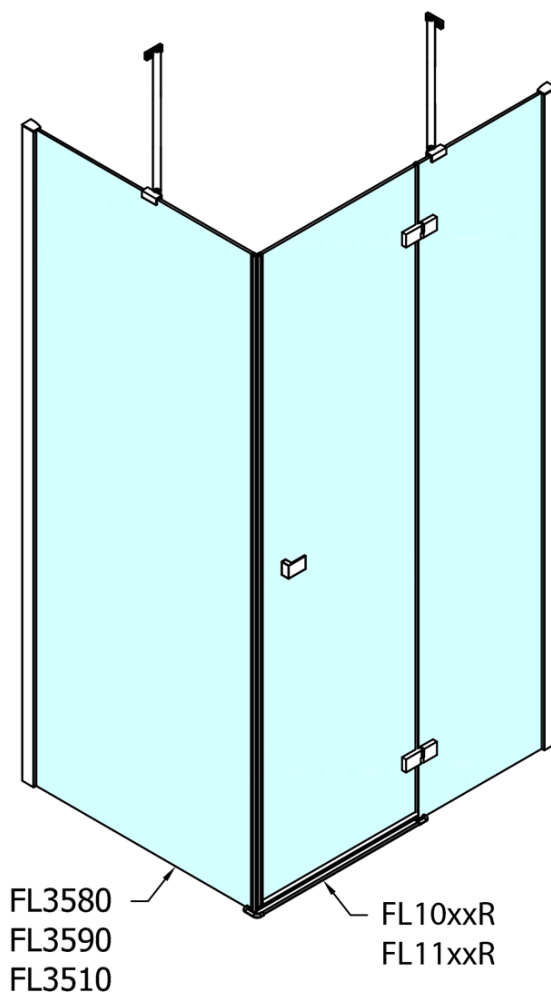

Technick list