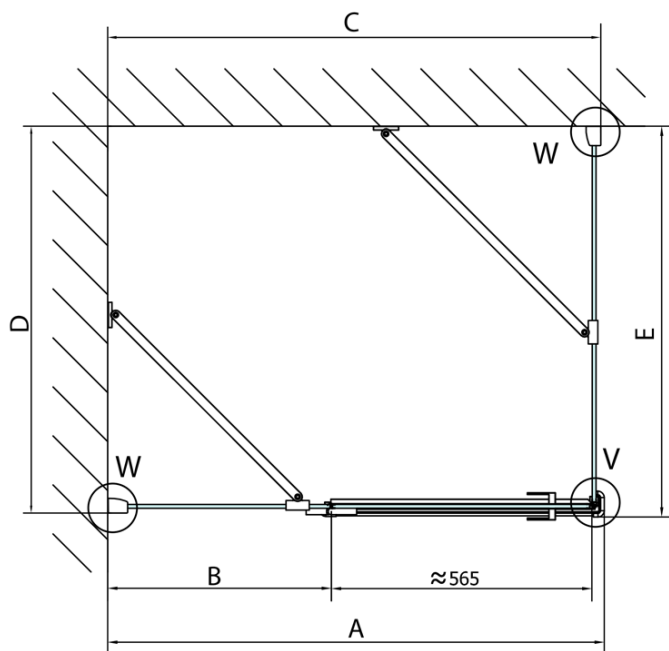

FORTIS obdĺžniková sprchová zástena 1300x1000 mm, R varianta

Objednací kód: FL1113RFL3510

Základné informácie

Značka: Polysan
Séria: FORTIS

Rozmery

Šírka: 1300 mm
Výška: 2000 mm
Hĺbka: 1000 mm

Vlastnosti

Farba profilu: Chróm - Leštený hliník
Tvar: Obdĺžnikové zásteny
Typ otvárania: Otváracie jednokrídlové
Smer otvárania: Pravé
Šírka vstupu: 565 mm
Typ výplne: Číre sklo
Úprava skla: Antidrop
Hrúbka skla: 8 mm
Vlastnosti: Bezrámové prevedenie
Hmotnosť / ks: 96.0 kg
Balenie: 2 ks
Záruka: 2 roky

Technický list

FORTIS obdĺžniková sprchová zástena 1300x1000 mm, R varianta

Dveře	A (mm)	B (mm)	C (mm)
FL1080	785-801	≈ 200	779-795
FL1090	885-901	≈ 300	879-895
FL1010	985-1001	≈ 400	979-995
FL1011	1085-1101	≈ 500	1079-1095
FL1012	1185-1201	≈ 600	1179-1195
FL1113	1285-1301	≈ 700	1279-1295
FL1114	1385-1401	≈ 800	1379-1395
FL1115	1485-1501	≈ 900	1479-1495

Boční stěna	E	D
FL3580	785-801	779-795
FL3590	885-901	879-895
FL3510	985-1001	979-995

FORTIS obdížniková sprchová zástena 1300x1000 mm, R varianta

Stavební připravenost pro montáž na dlažbu
kóty x, y = Rozměr k vnitřní straně skla

Construction readiness for floor mounting
dimensions x, y = Dimension to the inside of the glass

Dveře	X (mm)	B (mm)
FL1080	768	≈ 200
FL1090	868	≈ 300
FL1010	968	≈ 400
FL1011	1068	≈ 500
FL1012	1168	≈ 600
FL1113	1268	≈ 700
FL1114	1368	≈ 800
FL1115	1468	≈ 900