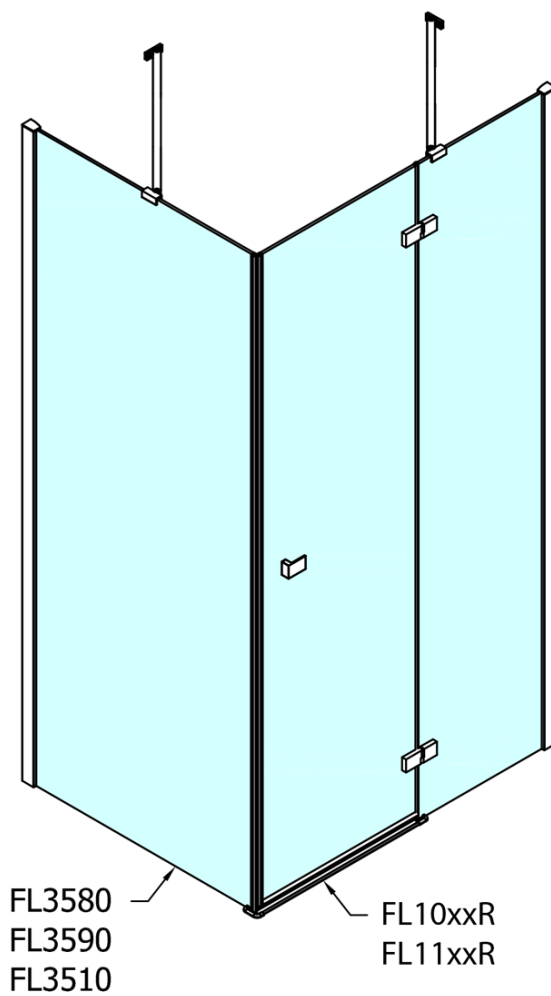

Technick list

FORTIS obdĺžniková sprchová zástena 1300x1000 mm, R varianta

Dveře	A (mm)	B (mm)	C (mm)
FL1080	785-801	≈ 200	779-795
FL1090	885-901	≈ 300	879-895
FL1010	985-1001	≈ 400	979-995
FL1011	1085-1101	≈ 500	1079-1095
FL1012	1185-1201	≈ 600	1179-1195
FL1113	1285-1301	≈ 700	1279-1295
FL1114	1385-1401	≈ 800	1379-1395
FL1115	1485-1501	≈ 900	1479-1495

Boční stěna	E	D
FL3580	785-801	779-795
FL3590	885-901	879-895
FL3510	985-1001	979-995