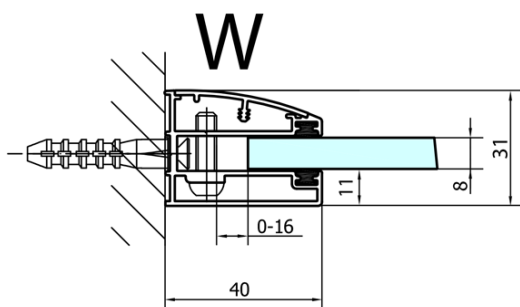

## Rozmery

Šírka: 1300 mm

Výška: 2000 mm

Hĺbka: 1000 mm

## Vlastnosti

Farba profilu: Chróm - Leštený hliník

Tvar: Obdĺžnikové zásteny

Typ otvárania: Otváracie jednokrídlové

Smer otvárania: Pravé

Šírka vstupu: 565 mm

Typ výplne: Číre sklo

Úprava skla: Antidrop

Hrúbka skla: 8 mm

Vlastnosti: Bezrámové prevedenie

Hmotnosť / ks: 96.0 kg

Balenie: 2 ks

Záruka: 2 roky

Technick list

**FORTIS obdĺžniková sprchová zástena 1300x1000 mm, R varianta**

Dveře	A (mm)	B (mm)	C (mm)
FL1080	785-801	≈ 200	779-795
FL1090	885-901	≈ 300	879-895
FL1010	985-1001	≈ 400	979-995
FL1011	1085-1101	≈ 500	1079-1095
FL1012	1185-1201	≈ 600	1179-1195
FL1113	1285-1301	≈ 700	1279-1295
FL1114	1385-1401	≈ 800	1379-1395
FL1115	1485-1501	≈ 900	1479-1495

Boční stěna	E	D
FL3580	785-801	779-795
FL3590	885-901	879-895
FL3510	985-1001	979-995

**FORTIS obdížniková sprchová zástena 1300x1000 mm, R varianta**

Stavební připravenost pro montáž na dlažbu  
kóty  $x, y$  = Rozměr k vnitřní straně skla