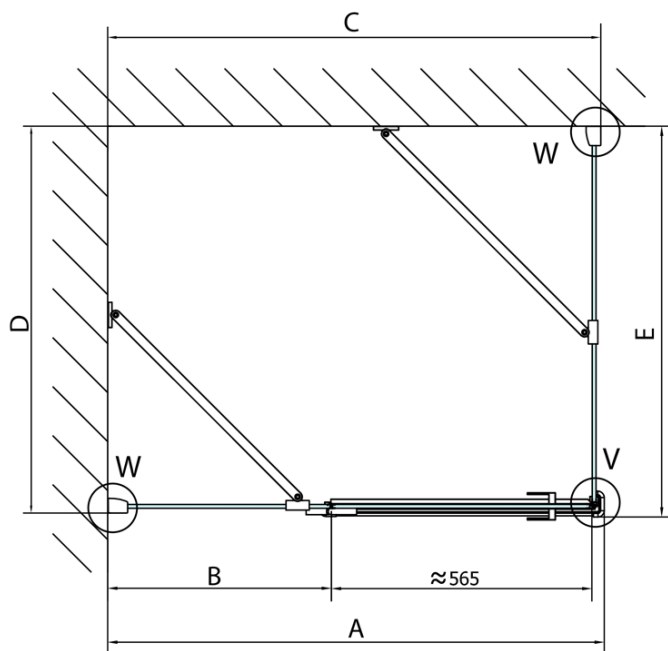

## Rozmery

Šírka: 1300 mm

Výška: 2000 mm

Hĺbka: 1000 mm

## Vlastnosti

Farba profilu: Chróm - Leštený hliník

Tvar: Obdĺžnikové zásteny

Typ otvárania: Otváracie jednokrídlové

Smer otvárania: Pravé

Šírka vstupu: 565 mm

Typ výplne: Číre sklo

Úprava skla: Antidrop

Boční stěna	E	D
FL3580	785-801	779-795
FL3590	885-901	879-895
FL3510	985-1001	979-995

**FORTIS obdížniková sprchová zástena 1300x1000 mm, R varianta**

Stavební připravenost pro montáž na dlažbu  
kóty  $x, y$  = Rozměr k vnitřní straně skla

Construction readiness for floor mounting  
dimensions  $x, y$  = Dimension to the inside of the glass

Dveře	X (mm)	B (mm)
FL1080	768	≈ 200
FL1090	868	≈ 300
FL1010	968	≈ 400
FL1011	1068	≈ 500
FL1012	1168	≈ 600
FL1113	1268	≈ 700
FL1114	1368	≈ 800
FL1115	1468	≈ 900