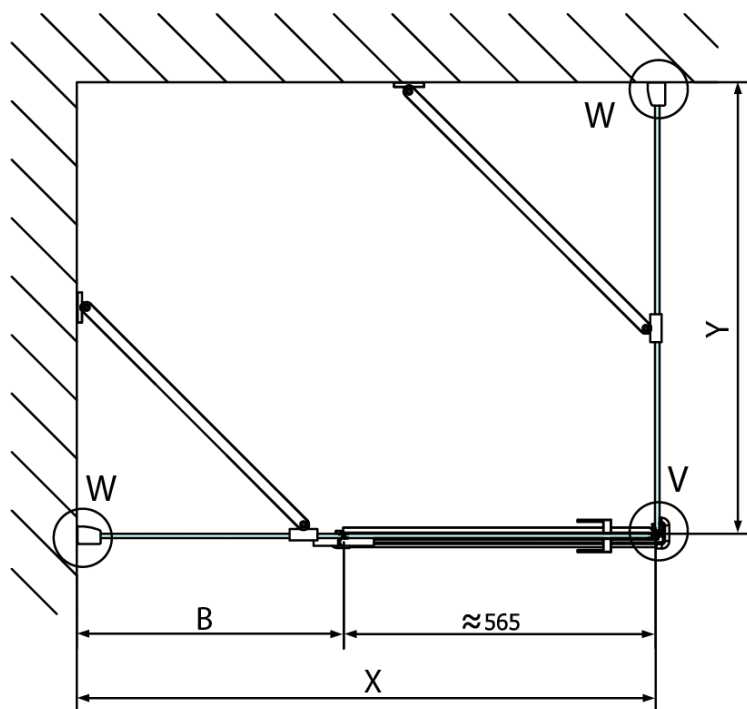

## Rozmery

Šírka: 1300 mm

Výška: 2000 mm

Hĺbka: 1000 mm

## Vlastnosti

Farba profilu: Chróm - Leštený hliník

Tvar: Obdĺžnikové zásteny

Typ otvárania: Otváracie jednokrídlové

Smer otvárania: Pravé

Šírka vstupu: 565 mm

Typ výplne: Číre sklo

Úprava skla: Antidrop

Boční stěna	E	D
FL3580	785-801	779-795
FL3590	885-901	879-895
FL3510	985-1001	979-995

**FORTIS obdížniková sprchová zástena 1300x1000 mm, R varianta**

Stavební připravenost pro montáž na dlažbu  
kóty  $x, y$  = Rozměr k vnitřní straně skla

Construction readiness for floor mounting  
dimensions  $x, y$  = Dimension to the inside of the glass

Dveře	X (mm)	B (mm)
FL1080	768	≈ 200
FL1090	868	≈ 300
FL1010	968	≈ 400
FL1011	1068	≈ 500
FL1012	1168	≈ 600
FL1113	1268	≈ 700
FL1114	1368	≈ 800
FL1115	1468	≈ 900