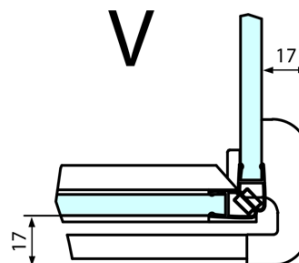

Technick list

FORTIS obdĺžniková sprchová zástena 1300x1000 mm, R varianta

Dveře	A (mm)	B (mm)	C (mm)
FL1080	785-801	≈ 200	779-795
FL1090	885-901	≈ 300	879-895
FL1010	985-1001	≈ 400	979-995
FL1011	1085-1101	≈ 500	1079-1095
FL1012	1185-1201	≈ 600	1179-1195
FL1113	1285-1301	≈ 700	1279-1295
FL1114	1385-1401	≈ 800	1379-1395
FL1115	1485-1501	≈ 900	1479-1495

Boční stěna	E	D
FL3580	785-801	779-795
FL3590	885-901	879-895
FL3510	985-1001	979-995

FORTIS obdížniková sprchová zástena 1300x1000 mm, R varianta

Stavební připravenost pro montáž na dlažbu
kóty x, y = Rozměr k vnitřní straně skla

Construction readiness for floor mounting
dimensions x, y = Dimension to the inside of the glass

Dveře	X (mm)	B (mm)
FL1080	768	≈ 200
FL1090	868	≈ 300
FL1010	968	≈ 400
FL1011	1068	≈ 500
FL1012	1168	≈ 600
FL1113	1268	≈ 700
FL1114	1368	≈ 800
FL1115	1468	≈ 900