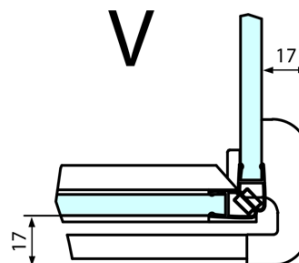

FORTIS obdĺžnikov sprchov zstena 1300x900 mm, R varianta

Dveře	A (mm)	B (mm)	C (mm)
FL1080	785-801	≈ 200	779-795
FL1090	885-901	≈ 300	879-895
FL1010	985-1001	≈ 400	979-995
FL1011	1085-1101	≈ 500	1079-1095
FL1012	1185-1201	≈ 600	1179-1195
FL1113	1285-1301	≈ 700	1279-1295
FL1114	1385-1401	≈ 800	1379-1395
FL1115	1485-1501	≈ 900	1479-1495

Boční stěna	E	D
FL3580	785-801	779-795
FL3590	885-901	879-895
FL3510	985-1001	979-995