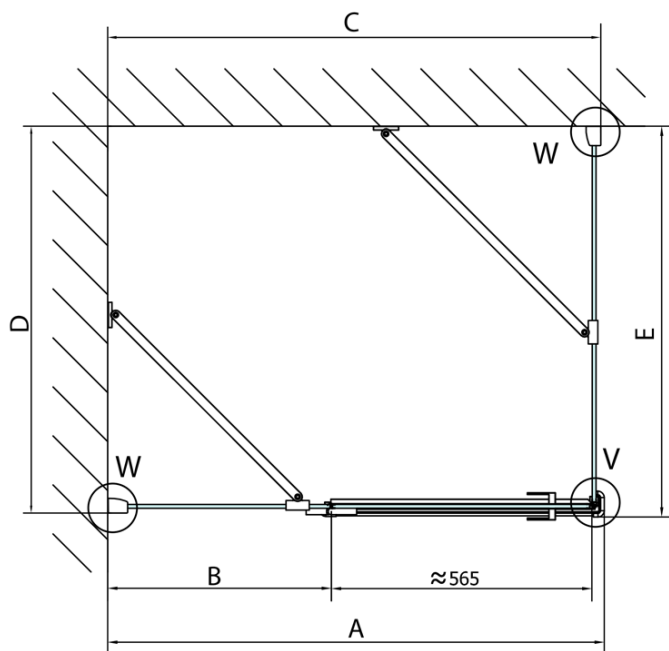

FORTIS obdĺžniková sprchová zástena 1300x800 mm, R varianta

Dveře	A (mm)	B (mm)	C (mm)
FL1080	785-801	≈ 200	779-795
FL1090	885-901	≈ 300	879-895
FL1010	985-1001	≈ 400	979-995
FL1011	1085-1101	≈ 500	1079-1095
FL1012	1185-1201	≈ 600	1179-1195
FL1113	1285-1301	≈ 700	1279-1295
FL1114	1385-1401	≈ 800	1379-1395
FL1115	1485-1501	≈ 900	1479-1495

Boční stěna	E	D
FL3580	785-801	779-795
FL3590	885-901	879-895
FL3510	985-1001	979-995