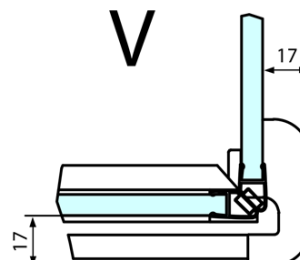

## Rozmery

Šírka: 1300 mm  
Výška: 2000 mm  
Hĺbka: 800 mm

Technick list

**FORTIS obdĺžniková sprchová zástena 1300x800 mm, R varianta**

Dveře	A (mm)	B (mm)	C (mm)
FL1080	785-801	≈ 200	779-795
FL1090	885-901	≈ 300	879-895
FL1010	985-1001	≈ 400	979-995
FL1011	1085-1101	≈ 500	1079-1095
FL1012	1185-1201	≈ 600	1179-1195
FL1113	1285-1301	≈ 700	1279-1295
FL1114	1385-1401	≈ 800	1379-1395
FL1115	1485-1501	≈ 900	1479-1495

Boční stěna	E	D
FL3580	785-801	779-795
FL3590	885-901	879-895
FL3510	985-1001	979-995

**FORTIS obdížniková sprchová zástena 1300x800 mm, R varianta**

Stavební připravenost pro montáž na dlažbu  
kóty  $x, y$  = Rozměr k vnitřní straně skla