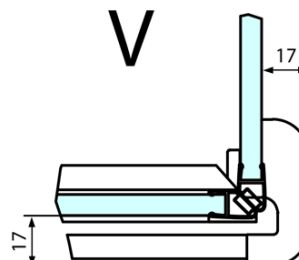

FORTIS obdĺžniková sprchová zástena 1300x800 mm, R varianta

Dveře	A (mm)	B (mm)	C (mm)
FL1080	785-801	≈ 200	779-795
FL1090	885-901	≈ 300	879-895
FL1010	985-1001	≈ 400	979-995
FL1011	1085-1101	≈ 500	1079-1095
FL1012	1185-1201	≈ 600	1179-1195
FL1113	1285-1301	≈ 700	1279-1295
FL1114	1385-1401	≈ 800	1379-1395
FL1115	1485-1501	≈ 900	1479-1495

Boční stěna	E	D
FL3580	785-801	779-795
FL3590	885-901	879-895
FL3510	985-1001	979-995