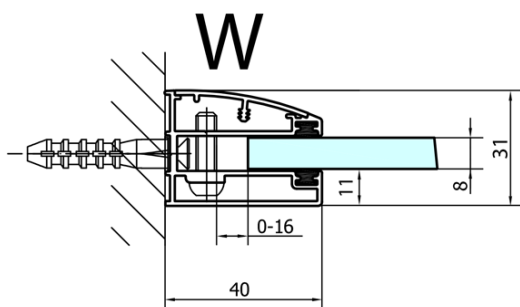

Hĺbka: 1000 mm

Vlastnosti

Farba profilu: Chróm - Leštený hliník

Tvar: Obdĺžnikové zásteny

Typ otvárania: Otváracie jednokrídlové

Smer otvárania: Lavé

Šírka vstupu: 565 mm

Typ výplne: Číre sklo

Úprava skla: Antidrop

Hrúbka skla: 8 mm

Vlastnosti: Bezrámové prevedenie

Hmotnosť / ks: 96.0 kg

Balenie: 2 ks

Záruka: 2 roky

Technick list

FORTIS obdĺžniková sprchová zástena 1300x1000 mm, L varianta

Dveře	A (mm)	B (mm)	C (mm)
FL1080	785-801	≈ 200	779-795
FL1090	885-901	≈ 300	879-895
FL1010	985-1001	≈ 400	979-995
FL1011	1085-1101	≈ 500	1079-1095
FL1012	1185-1201	≈ 600	1179-1195
FL1113	1285-1301	≈ 700	1279-1295
FL1114	1385-1401	≈ 800	1379-1395
FL1115	1485-1501	≈ 900	1479-1495

Boční stěna	E	D
FL3580	785-801	779-795
FL3590	885-901	879-895
FL3510	985-1001	979-995

FORTIS obdížniková sprchová zástena 1300x1000 mm, L varianta

Stavební připravenost pro montáž na dlažbu
kóty x, y = Rozměr k vnitřní straně skla