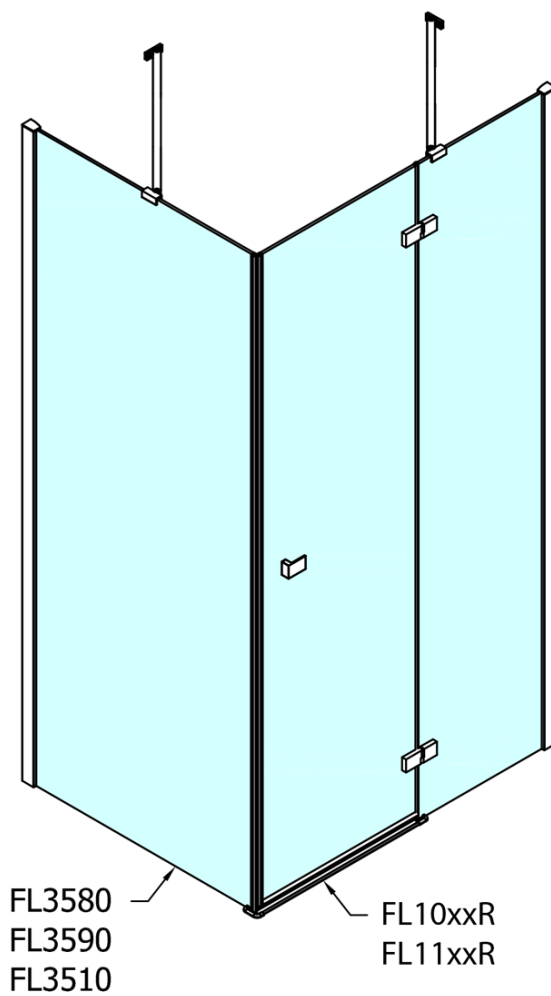

Hĺbka: 1000 mm

Vlastnosti

Farba profilu: Chróm - Leštený hliník

Tvar: Obdĺžnikové zásteny

Typ otvárania: Otváracie jednokrídlové

Smer otvárania: Lavé

Šírka vstupu: 565 mm

Typ výplne: Číre sklo

Úprava skla: Antidrop

Hrúbka skla: 8 mm

Vlastnosti: Bezrámové prevedenie

Hmotnosť / ks: 96.0 kg

Balenie: 2 ks

Záruka: 2 roky

Technick list

FORTIS obdĺžniková sprchová zástena 1300x1000 mm, L varianta

Dveře	A (mm)	B (mm)	C (mm)
FL1080	785-801	≈ 200	779-795
FL1090	885-901	≈ 300	879-895
FL1010	985-1001	≈ 400	979-995
FL1011	1085-1101	≈ 500	1079-1095
FL1012	1185-1201	≈ 600	1179-1195
FL1113	1285-1301	≈ 700	1279-1295
FL1114	1385-1401	≈ 800	1379-1395
FL1115	1485-1501	≈ 900	1479-1495

Boční stěna	E	D
FL3580	785-801	779-795
FL3590	885-901	879-895
FL3510	985-1001	979-995

FORTIS obdížniková sprchová zástena 1300x1000 mm, L varianta

Stavební připravenost pro montáž na dlažbu
kóty x, y = Rozměr k vnitřní straně skla