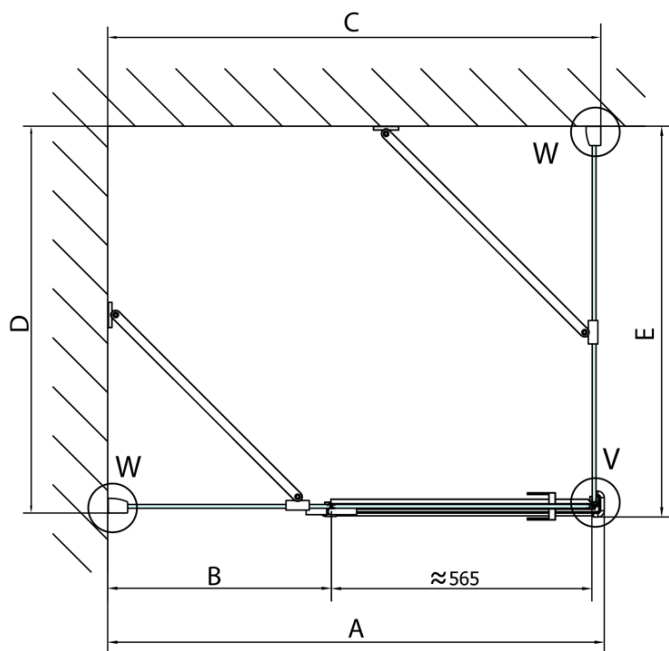

Hĺbka: 1000 mm

Vlastnosti

Farba profilu: Chróm - Leštený hliník

Tvar: Obdĺžnikové zásteny

Typ otvárania: Otváracie jednokrídlové

Smer otvárania: Lavé

Šírka vstupu: 565 mm

Typ výplne: Číre sklo

Dveře	A (mm)	B (mm)	C (mm)
FL1080	785-801	≈ 200	779-795
FL1090	885-901	≈ 300	879-895
FL1010	985-1001	≈ 400	979-995
FL1011	1085-1101	≈ 500	1079-1095
FL1012	1185-1201	≈ 600	1179-1195
FL1113	1285-1301	≈ 700	1279-1295
FL1114	1385-1401	≈ 800	1379-1395
FL1115	1485-1501	≈ 900	1479-1495

Boční stěna	E	D
FL3580	785-801	779-795
FL3590	885-901	879-895
FL3510	985-1001	979-995

FORTIS obdížniková sprchová zástena 1300x1000 mm, L varianta

Stavební připravenost pro montáž na dlažbu
kóty x, y = Rozměr k vnitřní straně skla

Construction readiness for floor mounting
dimensions x, y = Dimension to the inside of the glass

Dveře	X (mm)	B (mm)
FL1080	768	≈ 200
FL1090	868	≈ 300
FL1010	968	≈ 400
FL1011	1068	≈ 500
FL1012	1168	≈ 600
FL1113	1268	≈ 700
FL1114	1368	≈ 800
FL1115	1468	≈ 900