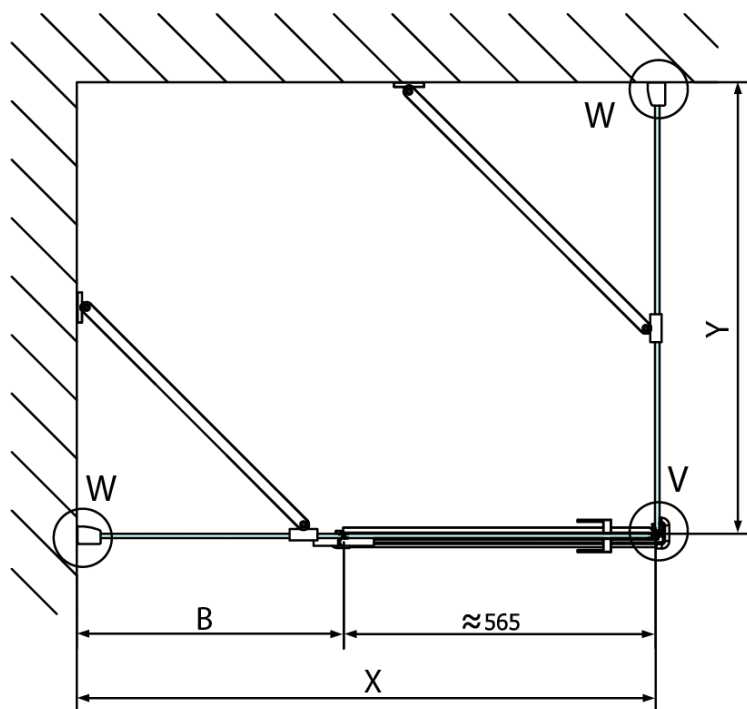

Hĺbka: 1000 mm

Vlastnosti

Farba profilu: Chróm - Leštený hliník

Tvar: Obdĺžnikové zásteny

Typ otvárania: Otváracie jednokrídlové

Smer otvárania: Lavé

Šírka vstupu: 565 mm

Typ výplne: Číre sklo

Dveře	A (mm)	B (mm)	C (mm)
FL1080	785-801	≈ 200	779-795
FL1090	885-901	≈ 300	879-895
FL1010	985-1001	≈ 400	979-995
FL1011	1085-1101	≈ 500	1079-1095
FL1012	1185-1201	≈ 600	1179-1195
FL1113	1285-1301	≈ 700	1279-1295
FL1114	1385-1401	≈ 800	1379-1395
FL1115	1485-1501	≈ 900	1479-1495

Boční stěna	E	D
FL3580	785-801	779-795
FL3590	885-901	879-895
FL3510	985-1001	979-995

FORTIS obdížniková sprchová zástena 1300x1000 mm, L varianta

Stavební připravenost pro montáž na dlažbu
kóty x, y = Rozměr k vnitřní straně skla

Construction readiness for floor mounting
dimensions x, y = Dimension to the inside of the glass

Dveře	X (mm)	B (mm)
FL1080	768	≈ 200
FL1090	868	≈ 300
FL1010	968	≈ 400
FL1011	1068	≈ 500
FL1012	1168	≈ 600
FL1113	1268	≈ 700
FL1114	1368	≈ 800
FL1115	1468	≈ 900