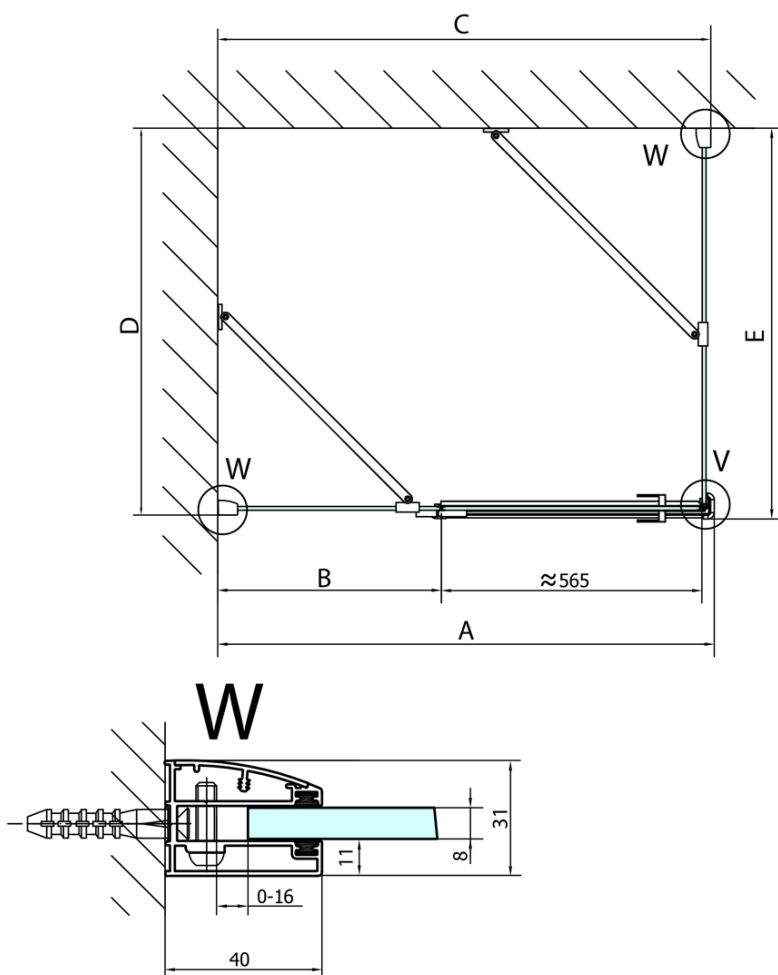

Hĺbka: 900 mm

Vlastnosti

Farba profilu: Chróm - Leštený hliník

Tvar: Obdĺžnikové zásteny

Typ otvárania: Otváracie jednokrídlové

Smer otvárania: Lavé

Šírka vstupu: 565 mm

Typ výplne: Číre sklo

Dveře	A (mm)	B (mm)	C (mm)
FL1080	785-801	≈ 200	779-795
FL1090	885-901	≈ 300	879-895
FL1010	985-1001	≈ 400	979-995
FL1011	1085-1101	≈ 500	1079-1095
FL1012	1185-1201	≈ 600	1179-1195
FL1113	1285-1301	≈ 700	1279-1295
FL1114	1385-1401	≈ 800	1379-1395
FL1115	1485-1501	≈ 900	1479-1495

Boční stěna	E	D
FL3580	785-801	779-795
FL3590	885-901	879-895
FL3510	985-1001	979-995

FORTIS obdížniková sprchová zástena 1300x900 mm, L varianta

Stavební připravenost pro montáž na dlažbu
kóty x, y = Rozměr k vnitřní straně skla

Construction readiness for floor mounting
dimensions x, y = Dimension to the inside of the glass

Dveře	X (mm)	B (mm)
FL1080	768	≈ 200
FL1090	868	≈ 300
FL1010	968	≈ 400
FL1011	1068	≈ 500
FL1012	1168	≈ 600
FL1113	1268	≈ 700
FL1114	1368	≈ 800
FL1115	1468	≈ 900