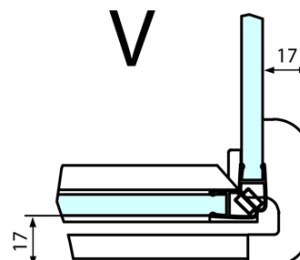

FORTIS obdĺžniková sprchová zástena 1300x900 mm, L varianta

Dveře	A (mm)	B (mm)	C (mm)
FL1080	785-801	≈ 200	779-795
FL1090	885-901	≈ 300	879-895
FL1010	985-1001	≈ 400	979-995
FL1011	1085-1101	≈ 500	1079-1095
FL1012	1185-1201	≈ 600	1179-1195
FL1113	1285-1301	≈ 700	1279-1295
FL1114	1385-1401	≈ 800	1379-1395
FL1115	1485-1501	≈ 900	1479-1495

Boční stěna	E	D
FL3580	785-801	779-795
FL3590	885-901	879-895
FL3510	985-1001	979-995