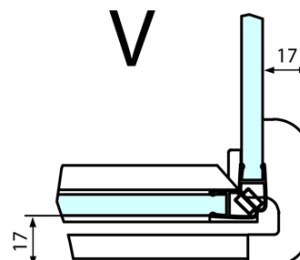

Technick list

FORTIS obdĺžniková sprchová zástena 1300x800 mm, L varianta

Dveře	A (mm)	B (mm)	C (mm)
FL1080	785-801	≈ 200	779-795
FL1090	885-901	≈ 300	879-895
FL1010	985-1001	≈ 400	979-995
FL1011	1085-1101	≈ 500	1079-1095
FL1012	1185-1201	≈ 600	1179-1195
FL1113	1285-1301	≈ 700	1279-1295
FL1114	1385-1401	≈ 800	1379-1395
FL1115	1485-1501	≈ 900	1479-1495

Boční stěna	E	D
FL3580	785-801	779-795
FL3590	885-901	879-895
FL3510	985-1001	979-995

FORTIS obdížniková sprchová zástena 1300x800 mm, L varianta

Stavební připravenost pro montáž na dlažbu
kóty x, y = Rozměr k vnitřní straně skla

Construction readiness for floor mounting
dimensions x, y = Dimension to the inside of the glass

Dveře	X (mm)	B (mm)
FL1080	768	≈ 200
FL1090	868	≈ 300
FL1010	968	≈ 400
FL1011	1068	≈ 500
FL1012	1168	≈ 600
FL1113	1268	≈ 700
FL1114	1368	≈ 800
FL1115	1468	≈ 900