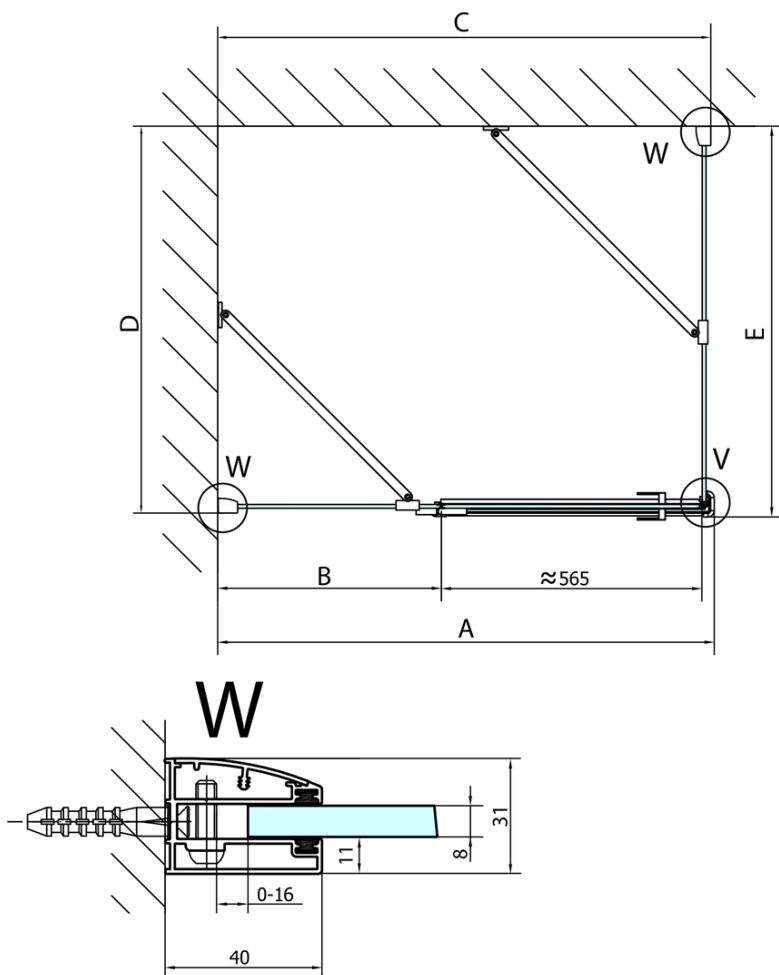

## Rozmery

Šírka: 1300 mm

Výška: 2000 mm

Hĺbka: 800 mm

## Vlastnosti

Farba profilu: Chróm - Leštený hliník

Tvar: Obdĺžnikové zásteny

Typ otvárania: Otváracie jednokrídlové

Smer otvárania: Lavé

Šírka vstupu: 565 mm

Typ výplne: Číre sklo

Úprava skla: Antidrop

Hrúbka skla: 8 mm

Vlastnosti: Bezrámové prevedenie

Hmotnosť / ks: 88.0 kg

Balenie: 2 ks

Záruka: 2 roky

Technick list

**FORTIS obdĺžniková sprchová zástena 1300x800 mm, L varianta**

Dveře	A (mm)	B (mm)	C (mm)
FL1080	785-801	≈ 200	779-795
FL1090	885-901	≈ 300	879-895
FL1010	985-1001	≈ 400	979-995
FL1011	1085-1101	≈ 500	1079-1095
FL1012	1185-1201	≈ 600	1179-1195
FL1113	1285-1301	≈ 700	1279-1295
FL1114	1385-1401	≈ 800	1379-1395
FL1115	1485-1501	≈ 900	1479-1495

Construction readiness for floor mounting  
dimensions  $x, y$  = Dimension to the inside of the glass

Dveře	X (mm)	B (mm)
FL1080	768	≈ 200
FL1090	868	≈ 300
FL1010	968	≈ 400
FL1011	1068	≈ 500
FL1012	1168	≈ 600
FL1113	1268	≈ 700
FL1114	1368	≈ 800
FL1115	1468	≈ 900