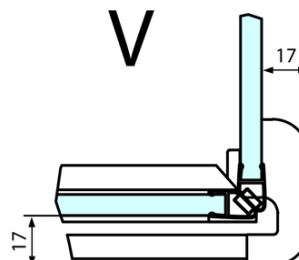

FORTIS obdĺžniková sprchová zástena 1300x800 mm, L varianta

Dveře	A (mm)	B (mm)	C (mm)
FL1080	785-801	≈ 200	779-795
FL1090	885-901	≈ 300	879-895
FL1010	985-1001	≈ 400	979-995
FL1011	1085-1101	≈ 500	1079-1095
FL1012	1185-1201	≈ 600	1179-1195
FL1113	1285-1301	≈ 700	1279-1295
FL1114	1385-1401	≈ 800	1379-1395
FL1115	1485-1501	≈ 900	1479-1495

Boční stěna	E	D
FL3580	785-801	779-795
FL3590	885-901	879-895
FL3510	985-1001	979-995